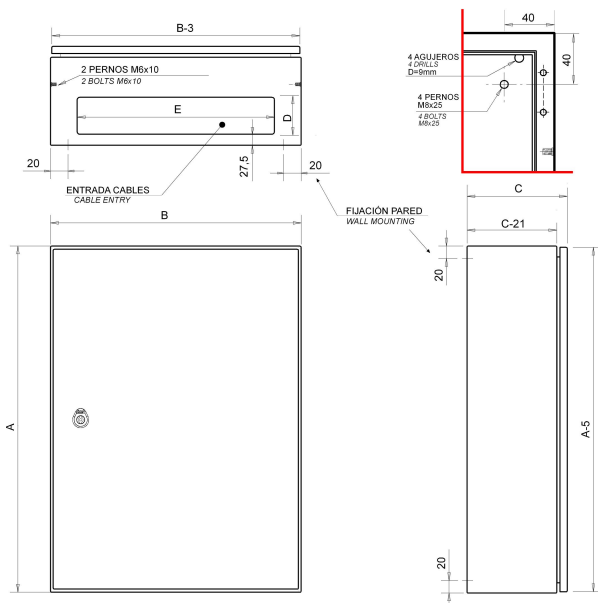

ARGENTA REIHE

IP66 STAHLBLECH-WANDGEHÄUSE

Beschreibung: IP66 WANDGEHÄUSE 600x800x300 OHNE MONTAGEPLATTE

Referenz:
GN608030/SP

Beschreibung:

Produkttyp:	Wandgehäuse
Außenmaße:	(AxBxC) 600x800x300 mm
Installation:	Aufputz
Türtyp:	Einzelne undurchsichtige Tür. Reversibel
Verschluss:	5 mm-Doppelbart-Verschluss - 2x 1-Punkt-Schloss
Beschichtung:	Gehärtet mit Primer und Polyester-Lackbeschichtung, mit UV-Schutz
Farbe:	RAL 7035
Montageplatte:	Ohne Montageplatte
Gewicht (kg):	25,8
Materialien:	Kaltgewalzter Stahl gemäß EN 10130+A1
Stärke:	Gehäuse: 1,5 mm. Tür: 1,5 mm. Kabeldurchführung: 2 mm.
Eingeschäumte Dichtung:	Eingeschäumte Polyurethandichtung
Türmaterial:	
Kapazität:	
Gehäuse Maximale Belastung:	
Montageplatte Maximale Belastung:	
Tür Maximale Belastung:	

Richtlinie:	2014/35/EU
Normen:	IEC 62208, IEC 61439-1
Zertifizierungen:	UL508A

Kodierung:

EAN:	8431044054995
Zolltarifnummer:	85.38.10.00
ETIM 8.0:	EC000261

ARGENTA REIHE

IP66 STAHLBLECH-WANDGEHÄUSE

Beschreibung: IP66 WANDGEHÄUSE 600x800x300 OHNE MONTAGEPLATTE

Referenz: GN608030/SP

Einfache Zeichnung

Downloads:  <http://www.ide.es/downloads/planos/pdf/GN608030SP.pdf>
 <http://www.ide.es/downloads/planos/dxf/GN608030SP.dxf>
 <http://www.ide.es/downloads/planos/stp/GN608030SP.stp>

Kabeleingang: (DxE) 125x685 mm
Wandmontage: (HöhexBreite) 260x260 mm
Nutzraum innen: (HöhexBreitexTiefe) 550x750x279 mm
Anz. Scharniere: 2

Abmessungen Wandaussparung: -
Wandmontage Material: -
Glastür-Einfassung: -
Profile an der Tür: 2