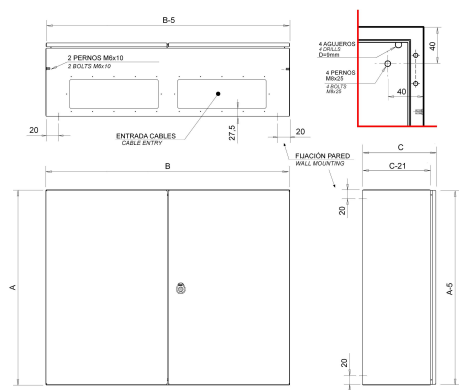

SÉRIE ARGENTA

COFFRETS EN ACIER À FIXATION MURALE IP55

Description: COFFRET À FIXATION MURALE 800x1000x400 DOUBLE PO SANS PLAQUE IP55

Référence:
GN8010040PD/SP

Caractéristiques

Type de produit:	Coffret à fixation murale
Dimensions extérieures:	(AxBxC) 800x1000x400 mm
Installation:	En saillie
Type de porte:	Porte double opaque. Réversible
Type de serrure:	Serrure à double panneton 5 mm - 1 serrure à 3 points
Finition:	Revêtement avec couche d'apprêt, plus peinture polyester endurcie RAL 7035 texturé, à protection UV
Couleur:	RAL 7035
Description de la Plaque:	Sans plaque de montage
Poids (kg):	44
Matériaux:	Acier laminé à froid EN 10130+A1
Épaisseur:	Corps: 1,5 mm. Porte: 1,5 mm. Entrée de câbles: 2 mm.
Joint d'étanchéité:	Joint d'étanchéité injecté de polyurethane
Matériau de la porte:	
Capacité:	
Charge maximale du coffret:	
Charge maximale de la plaque:	
Charge maximale de la porte:	

COFFRETS EN ACIER À FIXATION MURALE IP55

Description: COFFRET À FIXATION MURALE 800x1000x400 DOUBLE PO SANS PLAQUE IP55

Référence: GN8010040PD/SP

Plan générique

Plan détaillé:  <http://www.ide.es/downloads/planos/pdf/GN8010040PDSP.pdf>

 <http://www.ide.es/downloads/planos/dxf/GN8010040PDSP.dxf>

 <http://www.ide.es/downloads/planos/stp/GN8010040PDSP.stp>

Entrée câbles:	(DxE) 125x885 mm	Corps encastrable:	-
Fixation au mur:	(HauteurxLargeur) 760x960 mm	Matériau fixation au mur:	-
Espace utile intérieur:	(HauteurxLargeurxProf.) 750x950x379 mm	Porte en verre creux transparent:	-
Nb. de charnières:	6	Profilés sur la porte:	4