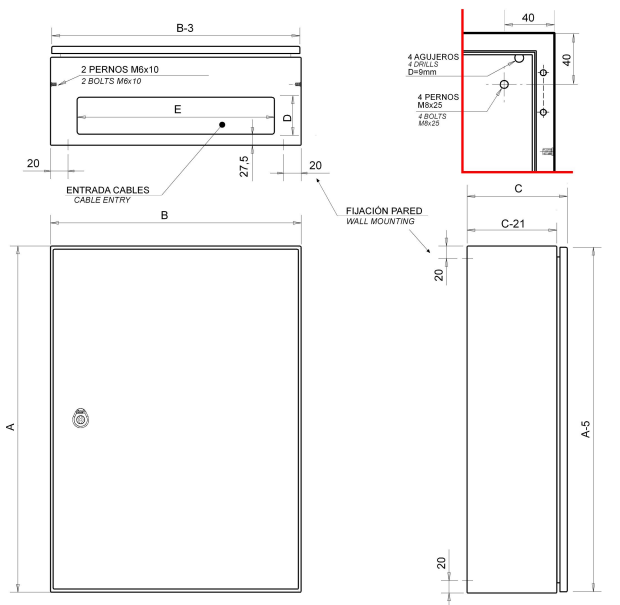

ARGENTA REIHE

IP66 STAHLBLECH-WANDGEHÄUSE

Beschreibung: IP66 WANDGEHÄUSE 400x600x250 OHNE MONTAGEPLATTE

Referenz:

GN406025/SP

Beschreibung:

Produkttyp:	Wandgehäuse
Außenmaße:	(AxBxC) 400x600x250 mm
Installation:	Aufputz
Türtyp:	Einzelne undurchsichtige Tür. Reversibel
Verschluss:	5 mm-Doppelbart-Verschluss - 1x 1-Punkt-Schloss
Beschichtung:	Gehärtet mit Primer und Polyester-Lackbeschichtung, mit UV-Schutz
Farbe:	RAL 7035
Montageplatte:	Ohne Montageplatte
Gewicht (kg):	12,7
Materialien:	Kaltgewalzter Stahl gemäß EN 10130+A1
Stärke:	Gehäuse: 1,2 mm. Tür: 1,2 mm. Kabeldurchführung: 2 mm.
Eingeschäumte Dichtung:	Eingeschäumte Polyurethandichtung
Türmaterial:	
Kapazität:	
Gehäuse Maximale Belastung:	
Montageplatte Maximale Belastung:	
Tür Maximale Belastung:	

Referenz: GN406025/SP

Einfache Zeichnung

Downloads:  <http://www.ide.es/downloads/planos/pdf/GN406025SP.pdf>
 <http://www.ide.es/downloads/planos/dxf/GN406025SP.dxf>
 <http://www.ide.es/downloads/planos/stp/GN406025SP.stp>

Kabeleingang: (DxE) 125x485 mm
Wandmontage: (HöhexBreite) 260x260 mm
Nutzraum innen: (HöhexBreitexTiefe) 350x550x229 mm
Anz. Scharniere: 2

Abmessungen Wandaussparung: -
Wandmontage Material: -
Glastür-Einfassung: -
Profile an der Tür: 2