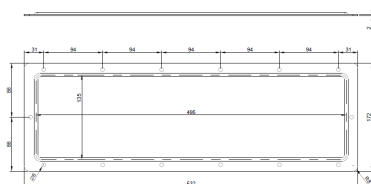

ZUBEHÖR: ARGENTA

IP66 STAHLBLECH-WANDGEHÄUSE

Beschreibung: Standard Kabeldurchführungs-Abdeckung

Referenz:
TS1450

Beschreibung:

Zubehör Typ:	KABELDURCHFÜHRUNGS-ABDECKUNG
Kompatible Produktreihe:	ARGENTA: GN.
Kompatible Produkte:	
Maße:	Kabeleingang maße: (HohexBreite) 125x485 mm
Materialien:	Kaltgewalzter Stahl grundiert und lackiert
Stärke:	
Oberfläche:	
Farbe:	RAL 7035
Schutzart:	
Module:	
Maximale Belastung:	
V.E.:	1
Lieferung:	Mit erforderlichen Schrauben für die Montage geliefert.

Kodierung:

EAN:	8431044215518
Zolltarifnummer:	85.38.10.00
ETIM 8.0:	EC000456

Technische Daten:

Abdeckung Maße: (HohexBreite) 172x532 mm

Merkmale:

AUSLAUFZEIT:

It does not require specific recycling operations.