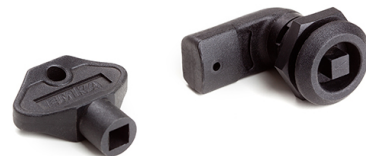

ZUBEHÖR: ARGENTA

IP66 STAHLBLECH-WANDGEHÄUSE

Beschreibung: Vierkantverschluss 1P

Referenz:
48455

Beschreibung:

Zubehör Typ:	VIERKANTVERSCHLUSS
Kompatible Produktreihe:	ARGENTA
Kompatible Produkte:	Für Gehäuse mit einer Höhe bis 800 mm
Maße:	-
Materialien:	Polyamid
Stärke:	
Oberfläche:	
Farbe:	
Schutzart:	IP66
Module:	
Maximale Belastung:	
V.E.:	1
Lieferung:	Inklusive Vierkantschlüssel Polyamid 7

Kodierung:

EAN:	8431044484556
Zolltarifnummer:	85.38.10.00
ETIM 8.0:	EC000327

Technische Daten:

Merkmale:

AUSLAUFZEIT:

Keine Recyclingaktivitäten nötig.

UMWELT RICHTLINIEN:

RoHS - REACH