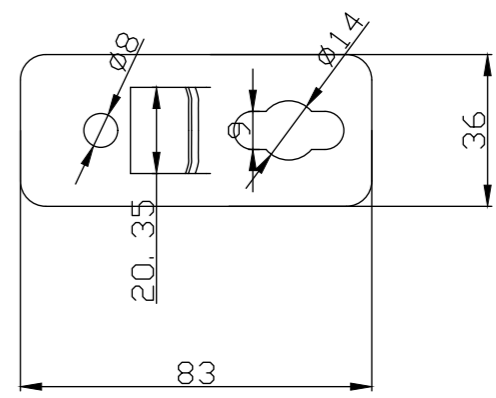

* VERTICAL POSITION NOT SUITABLE FOR:
 POSICIÓN VERTICAL NO COMPATIBLE CON:

- GN252015
- GN302015
- GN303020
- GN403020
- GN503020
- GN503025

WALL MOUNTING SUPPORT (Ref.48463)
SOPORTE A PARED (Ref.48463)

MODIFICADO MODIFIED		FECHA DATE	Nº EDIC. MODIF.	DESCRIPCION DEL CAMBIO/ CHANGE DESCRIPTION	PROYECTO/PROJECT
FIRMA / SIGNATURE DIGITAL	NOMBRE NAME				ARGENTA
APROBADO CHECKED	C.VICENTE			DESCRIPCION / DESCRIPTION	SUSTITUYE/ REPLACE
DIBUJADO DRAWN	J.P.VERA	26/07/2016		SOPORTE A PARED/WALL MOUNTING SUPPORT 48623	EDICION / EDITION Nº 1
HOJA 1 DE 1 / SHEET 1 OF 1		TOLERANCIAS GENERALES GENERAL TOLERANCES		CODIGO DE PLANO / DRAWING CODE	
TAMANO / SIZE / SCALE		EN 22768-mK		500.06.229	
www.ide.es					