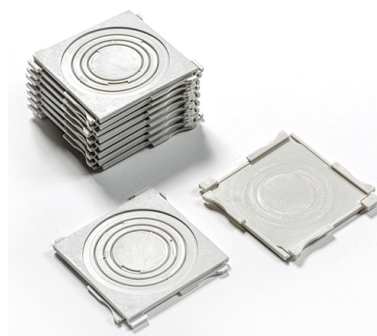

ZUBEHÖR: ARGENTA

IP66 STAHLBLECH-WANDGEHÄUSE

Beschreibung: IP65 Wechselformeinsätze für den Rahmen FL21

Referenz:

T07

Beschreibung:

Zubehör Typ:	KABELDURCHFÜHRUNGS-ABDECKUNG
Kompatible Produktreihe:	ARGENTA: GN.
Kompatible Produkte:	
Maße:	(BreitexTiefe): 68x68 mm
Materialien:	
Stärke:	
Oberfläche:	
Farbe:	
Schutzart:	IP65
Module:	
Maximale Belastung:	
V.E.:	10
Lieferung:	

Kodierung:

EAN:	8431044212302
Zolltarifnummer:	85.38.10.00
ETIM 8.0:	EC000456

Technische Daten:

Merkmale:

2 Eingang

AUSLAUFZEIT:

Keine Recyclingaktivitäten nötig.

UMWELT RICHTLINIEN:

RoHS - REACh