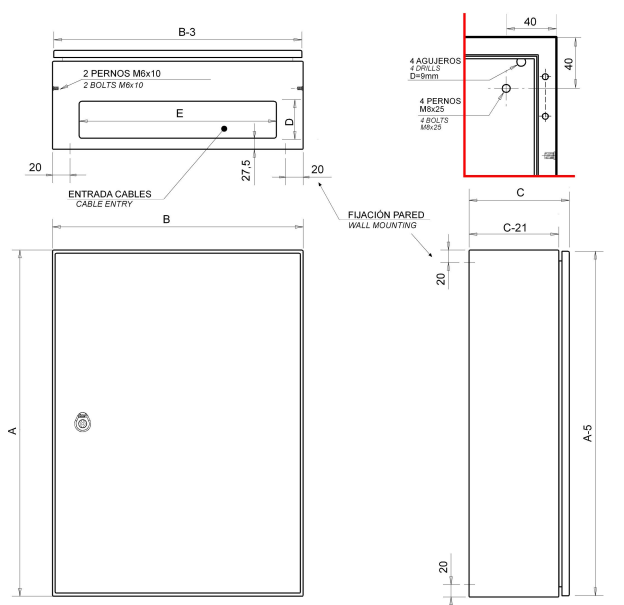

SÉRIE ARGENTA

COFFRETS EN ACIER À FIXATION MURALE IP66

Description: COFFRET À FIXATION MURALE 700x500x200 PO SANS PLAQUE IP66

Référence: GN705020/SP

Plan générique

Plan détaillé: <http://www.ide.es/downloads/planos/pdf/GN705020SP.pdf>

<http://www.ide.es/downloads/planos/dxf/GN705020SP.dxf>

<http://www.ide.es/downloads/planos/stp/GN705020SP.stp>