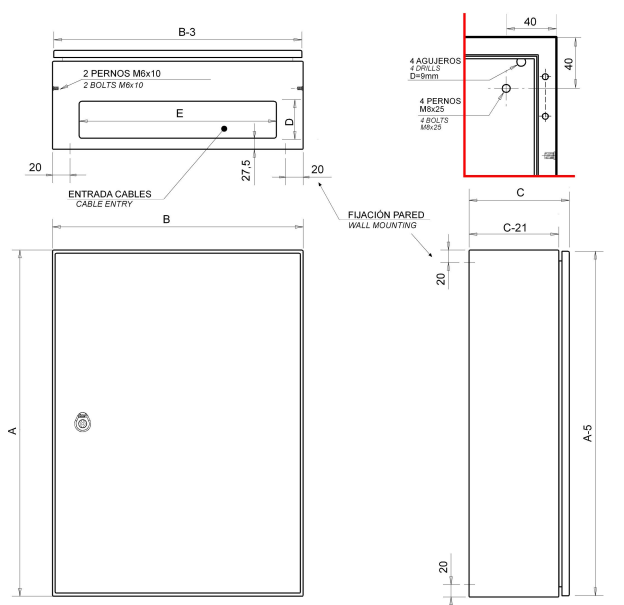

SÉRIE ARGENTA

COFFRETS EN ACIER À FIXATION MURALE IP66

Description: COFFRET À FIXATION MURALE 500x300x200 PO SANS PLAQUE IP66

Référence: GN503020/SP

Plan générique

Plan détaillé: <http://www.ide.es/downloads/planos/pdf/GN503020SP.pdf>

<http://www.ide.es/downloads/planos/dxf/GN503020SP.dxf>

<http://www.ide.es/downloads/planos/stp/GN503020SP.stp>