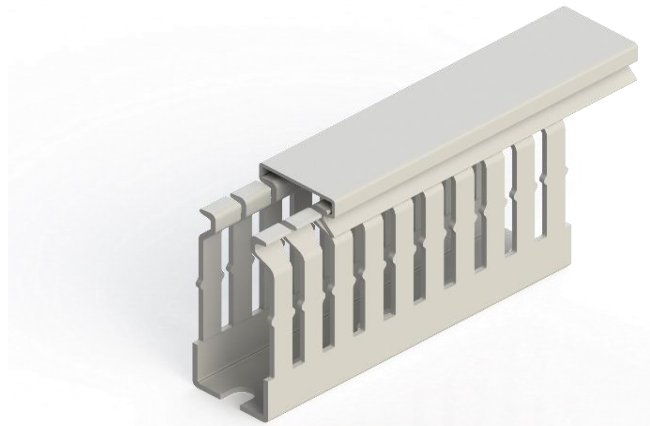

**NORMRAHMEN**

**Kabelkanal Halogenfrei 25x60**

Order		
RAL 7035 - Lichtgrau	Dünner Schlitz (4-6)	

Dimensions	
Länge	2.000,00 mm
Breite	25,00 mm
Höhe ohne Abdeckung	56,80 mm
Höhe mit Abdeckung	60,00 mm

Technical Data			
Material	PC-ABS		
Entflammbarkeit	UL 94 V0		
Betriebstemperatur	-25°C / +90°C		