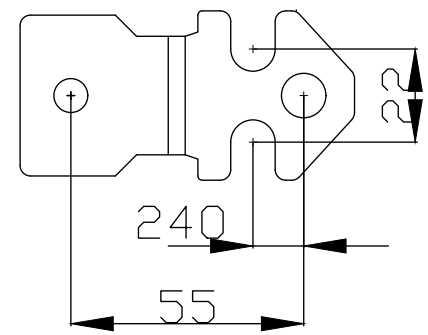

WALL MOUNTING SUPPORT (Ref. 48423)
SOPORTE A PARED (Ref. 48423)

MODIFICADO / MODIFIED		FECHA / DATE	Nº EDIC. / MODIF.	DESCRIPCION DEL CAMBIO / CHANGE DESCRIPTION	PROYECTO / PROJECT
FIRMA / SIGNATURE DIGITAL	NOMBRE / NAME				ARGENTA
APROBADO / CHECKED	C.VICENTE			DESCRIPCION / DESCRIPTION	SUSTITUYE / REPLACE
DIBUJADO / DRAWN	J.P.VERA	26/07/2016		SOPORTE A PARED/WALL MOUNTING SUPPORT 48423	
		HOJA 1 DE 1 / SHEET 1 OF 1 TAMAÑO / ESCALA / SIZE / SCALE A2 1:1		TOLERANCIAS GENERALES / GENERAL TOLERANCES EN 22768-mK	CODIGO DE PLANO / DRAWING CODE 500.06.228
					EDICION / EDITION Nº 1