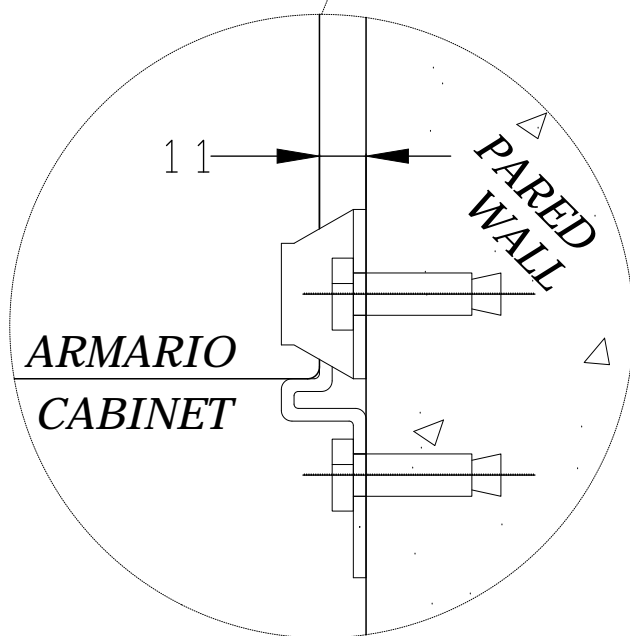

MODIFICADO / MODIFIED		FECHA / DATE	Nº EDIC. / MODIF.	DESCRIPCION DEL CAMBIO / CHANGE DESCRIPTION	PROYECTO / PROJECT
FIRMA / SIGNATURE DIGITAL	NOMBRE / NAME				ARGENTA
APROBADO / CHECKED	C.VICENTE			DESCRIPCION / DESCRIPTION	SUSTITUYE / REPLACE
DIBUJADO / DRAWN	J.P.VERA	26/07/2016		SOPORTE A PARED/WALL MOUNTING SUPPORT 48423	
		HOJA 1 DE 1 / SHEET 1 OF 1 TAMAÑO / ESCALA / SIZE / SCALE A2 1:1		TOLERANCIAS GENERALES / GENERAL TOLERANCES EN 22768-mK	CODIGO DE PLANO / DRAWING CODE 500.06.228
					EDICION / EDITION Nº 1