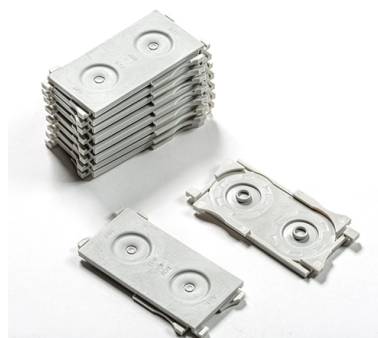

ZUBEHÖR: ARGENTA

IP66 STAHLBLECH-WANDGEHÄUSE

Beschreibung: IP65 Wechselformeinsätze für den Rahmen FL21

Referenz:

T12

Beschreibung:

Zubehör Typ:	KABELDURCHFÜHRUNGS-ABDECKUNG
Kompatible Produktreihe:	ARGENTA: GN.
Kompatible Produkte:	
Maße:	(BreitexTiefe): 34x68 mm
Materialien:	
Stärke:	
Oberfläche:	
Farbe:	
Schutzart:	IP65
Module:	
Maximale Belastung:	
V.E.:	10
Lieferung:	

Kodierung:

EAN:	8431044212616
Zolltarifnummer:	85.38.10.00
ETIM 8.0:	EC000456

Technische Daten:

Merkmale:

2 Eingänge

AUSLAUFZEIT:

Keine Recyclingaktivitäten nötig.

UMWELT RICHTLINIEN:

RoHS - REACh