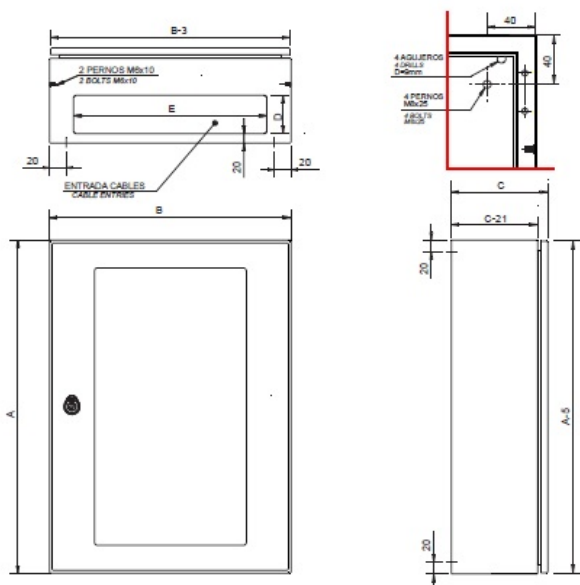

SÉRIE ARGENTA INOX

COFFRETS EN ACIER INOXYDABLE À FIXATION MURALE IP66

Description: COFFRET À FIXATION MURALE INOX 400x400x200 304L IP66 - PORTE TRANSP.

Référence:

INXT404020

Caractéristiques

Type de produit:	Coffret à fixation murale, en acier inoxydable AISI 304L
Dimensions extérieures:	(AxBxC) 400x400x200 mm
Installation:	En saillie
Type de porte:	Porte simple transparente. Réversible
Type de serrure:	Serrure en zamak peint à double panneton 5 mm - 1 serrure à 3 points
Finition:	Satiné Scotch 320
Couleur:	-
Description de la Plaque:	Avec plaque de montage lisse. Tôle d'acier galvanisé 2 mm
Poids (kg):	9,8
Matériaux:	Acier inoxydable AISI 304L
Épaisseur:	Corps: 1,5 mm. Porte: 1,5 mm.
Joint d'étanchéité:	Joint d'étanchéité injecté de polyuréthane
Matériau de la porte:	Verre trempé de 4 mm
Capacité:	-
Charge maximale du coffret:	
Charge maximale de la plaque:	200 kg
Charge maximale de la porte:	

COFFRETS EN ACIER INOXYDABLE À FIXATION MURALE IP66

Description: COFFRET À FIXATION MURALE INOX 400x400x200 304L IP66 - PORTE TRANSP.

Référence: INXT404020

Plan générique

Plan détaillé:  <http://www.ide.es/downloads/planos/pdf/INXT404020.pdf>

 <http://www.ide.es/downloads/planos/dxf/INXT404020.dxf>

 <http://www.ide.es/downloads/planos/stp/INXT404020.stp>

Entrée câbles:	-	Corps encastrable:	-
Fixation au mur:	(HauteurxLargeur) 360x360 mm	Matériau fixation au mur:	
Espace utile intérieur:	(HauteurxLargeurxProf.) 350x350x179 mm	Porte en verre creux transparent:	(HauteurxLargeur) 296,4x248,5 mm
Nb. de charnières:	2	Profilés sur la porte:	2