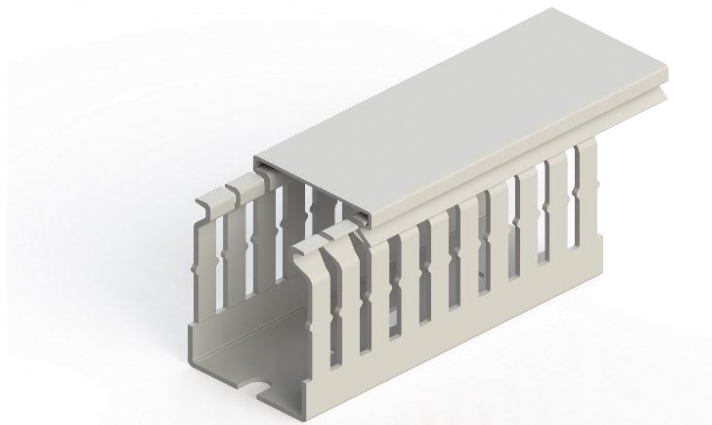

**NORMRAHMEN**

**Kabelkanal Halogenfrei 40x60**

Farbe		
RAL 7035 - Lichtgrau		

Abmessungen	
Länge	2.000,00 mm
Breite	40,00 mm
Höhe ohne Abdeckung	56,90 mm
Höhe mit Abdeckung	60,00 mm

Technische Daten			
Material	PC-ABS		
Entflammbarkeit	UL 94 V0		
Betriebstemperatur	-25°C / +90°C		