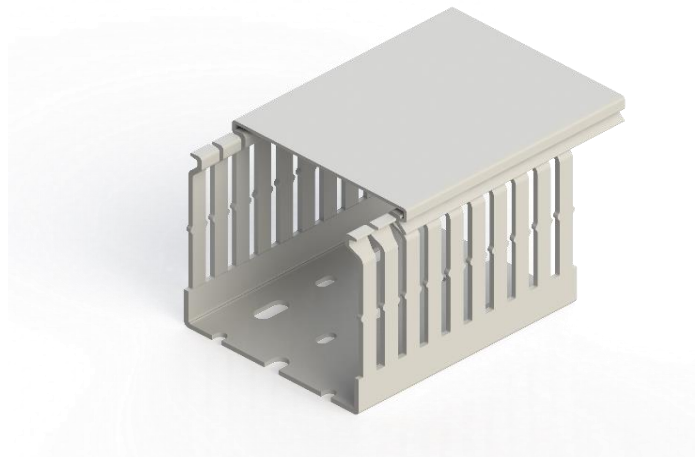

NORMRAHMEN

Kabelkanal Halogenfrei 80x80

Farbe		
RAL 7035 - Lichtgrau		

Abmessungen	
Länge	2.000,00 mm
Breite	80,00 mm
Höhe ohne Abdeckung	77,10 mm
Höhe mit Abdeckung	80,00 mm

Technische Daten				
Material	PC-ABS			
Entflammbarkeit	UL 94 V0			
Betriebstemperatur	-25°C / +90°C			