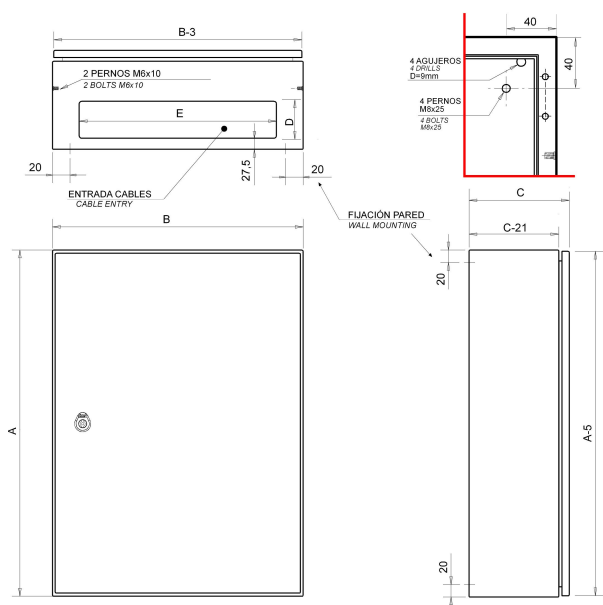

SÉRIE ARGENTA

COFFRETS EN ACIER À FIXATION MURALE IP66

Description: COFFRET À FIXATION MURALE 600x400x250 PO SANS PLAQUE IP66

Référence:
GN604025/SP

Caractéristiques

Type de produit:	Coffret à fixation murale
Dimensions extérieures:	(AxBxC) 600x400x250 mm
Installation:	En saillie
Type de porte:	Porte simple opaque. Réversible
Type de serrure:	Serrure à double panneton 5 mm - 2 serrures à 1 point
Finition:	Revêtement avec couche d'apprêt, plus peinture polyester endurcie RAL 7035 texturé, à protection UV
Couleur:	RAL 7035
Description de la Plaque:	Sans plaque de montage
Poids (kg):	11,9
Matériaux:	Acier laminé à froid EN 10130+A1
Épaisseur:	Corps: 1,2 mm. Porte: 1,2 mm. Entrée de câbles: 2 mm.
Joint d'étanchéité:	Joint d'étanchéité injecté de polyurethane
Matériau de la porte:	
Capacité:	
Charge maximale du coffret:	
Charge maximale de la plaque:	
Charge maximale de la porte:	

COFFRETS EN ACIER À FIXATION MURALE IP66

Description: COFFRET À FIXATION MURALE 600x400x250 PO SANS PLAQUE IP66

Référence: GN604025/SP

Plan générique

Plan détaillé: <http://www.ide.es/downloads/planos/pdf/GN604025SP.pdf>

<http://www.ide.es/downloads/planos/dxf/GN604025SP.dxf>

<http://www.ide.es/downloads/planos/stp/GN604025SP.stp>

Entrée câbles:	(DxE) 125x285 mm
Fixation au mur:	(HauteurxLargeur) 260x260 mm
Espace utile intérieur:	(HauteurxLargeurxProf.) 550x350x229 mm
Nb. de charnières:	2