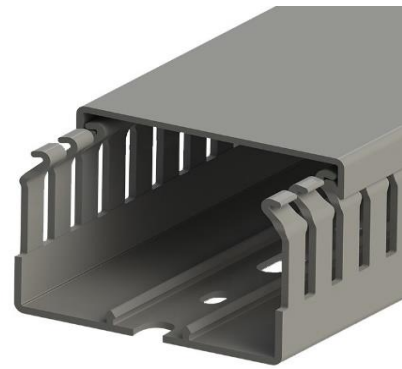

NORMRAHMEN

Kabelkanal PVC grau 60x40

Farbe		
RAL 7030 - Steingrau		

Abmessungen	
Länge	2.000,00 mm
Breite	60,00 mm
Höhe ohne Abdeckung	36,80 mm
Höhe mit Abdeckung	40,00 mm

Technische Daten				
Material	PVC			
Entflammbarkeit	UL 94 V0			
Max. Betriebstemp.	60°C		Min. Betriebstemp.	-15 °C