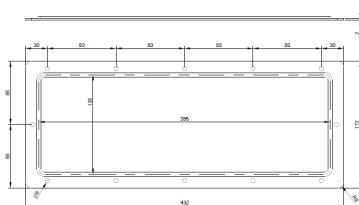

ZUBEHÖR: ARGENTA

IP66 STAHLBLECH-WANDGEHÄUSE

Beschreibung: Standard Kabeldurchführungs-Abdeckung

Referenz:
TS1440

Beschreibung:

Zubehör Typ:	KABELDURCHFÜHRUNGS-ABDECKUNG
Kompatible Produktreihe:	ARGENTA: GN.
Kompatible Produkte:	
Maße:	Kabeleingang maße: (HohexBreite) 125x385 mm
Materialien:	Kaltgewalzter Stahl grundiert und lackiert
Stärke:	
Oberfläche:	
Farbe:	RAL 7035
Schutzart:	
Module:	
Maximale Belastung:	
V.E.:	1
Lieferung:	Mit erforderlichen Schrauben für die Montage geliefert.

Kodierung:

EAN:	8431044215488
Zolltarifnummer:	85.38.10.00
ETIM 8.0:	EC000456

Technische Daten:

Abdeckung Maße: (HohexBreite) 172x432 mm

Merkmale:

AUSLAUFZEIT:

It does not require specific recycling operations.