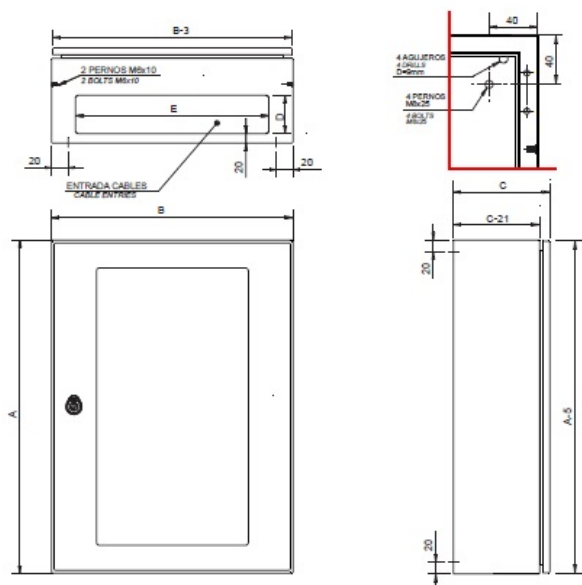

SÉRIE ARGENTA INOX

COFFRETS EN ACIER INOXYDABLE À FIXATION MURALE IP66

Description: COFFRET À FIXATION MURALE INOX 600x500x250 304L IP66 - PORTE TRANSP.

Référence:
INXT605025

Caractéristiques

Type de produit:	Coffret à fixation murale, en acier inoxydable AISI 304L
Dimensions extérieures:	(AxBxC) 600x500x250 mm
Installation:	En saillie
Type de porte:	Porte simple transparente. Réversible
Type de serrure:	Serrure en zamak peint à double panneton 5 mm - 1 serrure à 3 points
Finition:	Satiné Scotch 320
Couleur:	-
Description de la Plaque:	Avec plaque de montage lisse. Tôle d'acier galvanisé 2 mm
Poids (kg):	17,2
Matériaux:	Acier inoxydable AISI 304L
Épaisseur:	Corps: 1,5 mm. Porte: 1,5 mm.
Joint d'étanchéité:	Joint d'étanchéité injecté de polyuréthane
Matériau de la porte:	Verre trempé de 4 mm
Capacité:	-
Charge maximale du coffret:	
Charge maximale de la plaque:	200 kg
Charge maximale de la porte:	

COFFRETS EN ACIER INOXYDABLE À FIXATION MURALE IP66

Description: COFFRET À FIXATION MURALE INOX 600x500x250 304L IP66 - PORTE TRANSP.

Référence: INXT605025

Plan générique

Plan détaillé:  <http://www.ide.es/downloads/planos/pdf/INXT605025.pdf>

 <http://www.ide.es/downloads/planos/dxf/INXT605025.dxf>

 <http://www.ide.es/downloads/planos/stp/INXT605025.stp>

Entrée câbles:	-	Corps encastrable:	-
Fixation au mur:	(HauteurxLargeur) 560x460 mm	Matériau fixation au mur:	
Espace utile intérieur:	(HauteurxLargeurxProf.) 550x450x229 mm	Porte en verre creux transparent:	(HauteurxLargeur) 497x349 mm
Nb. de charnières:	2	Profilés sur la porte:	2