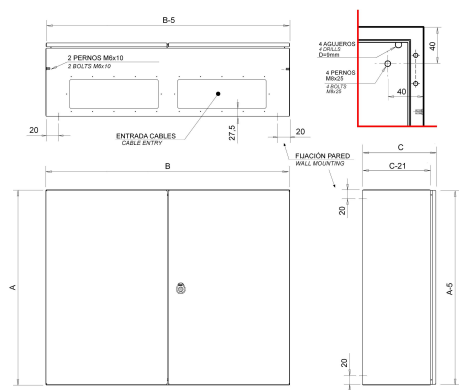

SÉRIE ARGENTA

COFFRETS EN ACIER À FIXATION MURALE IP55

Description: COFFRET À FIXATION MURALE 800x1200x400 DOUBLE PO SANS PLAQUE IP55

Référence: GN8012040PD/SP

Plan générique

Plan détaillé: <http://www.ide.es/downloads/planos/pdf/GN8012040PDSP.pdf>

<http://www.ide.es/downloads/planos/dxf/GN8012040PDSP.dxf>

<http://www.ide.es/downloads/planos/stp/GN8012040PDSP.stp>

Entrée câbles:	(DxE) 2x(125x485) mm
Fixation au mur:	(HauteurxLargeur) 760x960 mm
Espace utile intérieur:	(HauteurxLargeurxProf.) 750x1150x379 mm
Nb. de charnières:	6

Corps encastrable:	-
Matériau fixation au mur:	-
Porte en verre creux transparent:	-
Profilés sur la porte:	4

Sostenibilidad:

RoHS - REACH

Fourniture:

Livrés dans un emballage individuel comprenant le coffret et le sachet d'accessoires.

Fin de vie du produit:

Le produit n'a pas besoin d'opérations de recyclage spécifiques

Applications recommandées:

Environnements industriels, entreprises de fabrication exigeant un degré de protection élevé contre la poussière, les éclaboussures et les chocs.