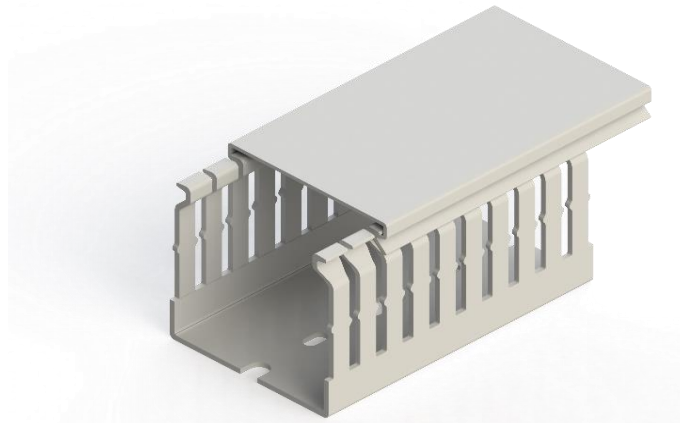

NORMRAHMEN

Kabelkanal Halogenfrei 60x60

Farbe		
RAL 7035 - Lichtgrau		

Abmessungen	
Länge	2.000,00 mm
Breite	60,00 mm
Höhe ohne Abdeckung	57,10 mm
Höhe mit Abdeckung	60,00 mm

Technische Daten			
Material	PC-ABS		
Entflammbarkeit	UL 94 V0		
Betriebstemperatur	-25°C / +90°C		