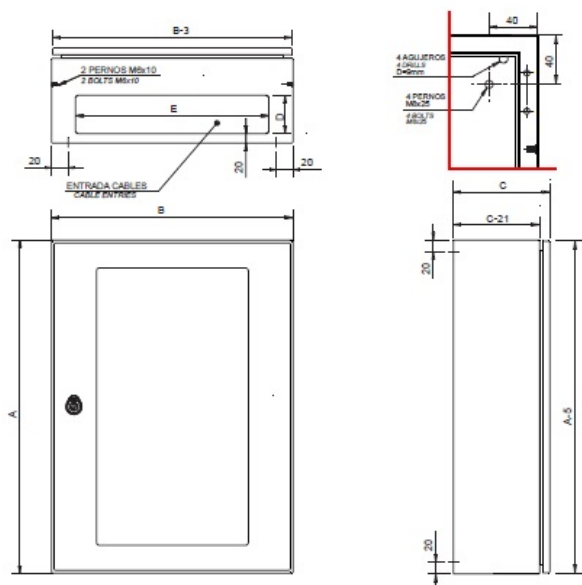

SÉRIE ARGENTA INOX

COFFRETS EN ACIER INOXYDABLE À FIXATION MURALE IP66

Description: COFFRET À FIXATION MURALE INOX 400x300x200 304L IP66 - PORTE TRANSP.

Référence:
INXT403020

Caractéristiques

Type de produit:	Coffret à fixation murale, en acier inoxydable AISI 304L
Dimensions extérieures:	(AxBxC) 400x300x200 mm
Installation:	En saillie
Type de porte:	Porte simple transparente. Réversible
Type de serrure:	Serrure en zamak peint à double panneton 5 mm - 1 serrure à 3 points
Finition:	Satiné Scotch 320
Couleur:	-
Description de la Plaque:	Avec plaque de montage lisse. Tôle d'acier galvanisé 2 mm
Poids (kg):	7,5
Matériaux:	Acier inoxydable AISI 304L
Épaisseur:	Corps: 1,5 mm. Porte: 1,5 mm.
Joint d'étanchéité:	Joint d'étanchéité injecté de polyuréthane
Matériau de la porte:	Verre trempé de 4 mm
Capacité:	-
Charge maximale du coffret:	
Charge maximale de la plaque:	150 kg
Charge maximale de la porte:	

COFFRETS EN ACIER INOXYDABLE À FIXATION MURALE IP66

Description: COFFRET À FIXATION MURALE INOX 400x300x200 304L IP66 - PORTE TRANSP.

Référence: INXT403020

Plan générique

Plan détaillé:  <http://www.ide.es/downloads/planos/pdf/INXT403020.pdf>

 <http://www.ide.es/downloads/planos/dxf/INXT403020.dxf>

 <http://www.ide.es/downloads/planos/stp/INXT403020.stp>

Entrée câbles:	-	Corps encastrable:	-
Fixation au mur:	(HauteurxLargeur) 360x260 mm	Matériau fixation au mur:	
Espace utile intérieur:	(HauteurxLargeurxProf.) 350x250x179 mm	Porte en verre creux transparent:	(HauteurxLargeur) 296,4x148,5 mm
Nb. de charnières:	2	Profilés sur la porte:	-