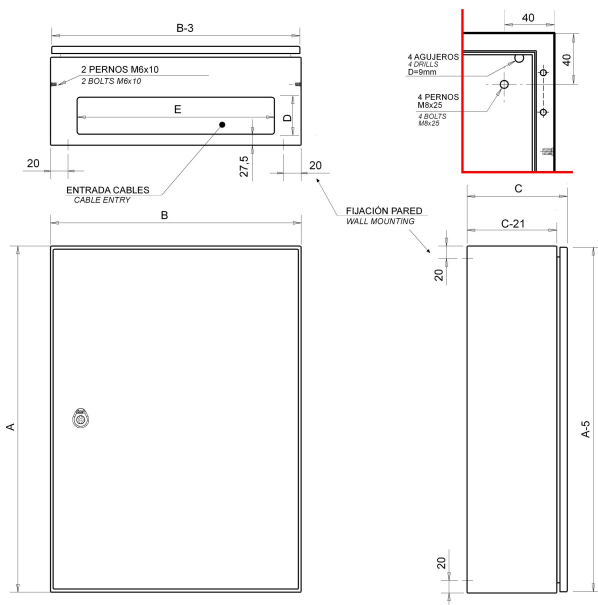

ARGENTA REIHE

IP66 STAHLBLECH-WANDGEHÄUSE

Beschreibung: IP66 WANDGEHÄUSE 800x600x200 OHNE MONTAGEPLATTE

Referenz:

GN806020/SP

Beschreibung:

Produkttyp:	Wandgehäuse
Außenmaße:	(AxBxC) 800x600x200 mm
Installation:	Aufputz
Türtyp:	Einzelne undurchsichtige Tür. Reversibel
Verschluss:	5 mm-Doppelbart-Verschluss - 2x 1-Punkt-Schloss
Beschichtung:	Gehärtet mit Primer und Polyester-Lackbeschichtung, mit UV-Schutz
Farbe:	RAL 7035
Montageplatte:	Ohne Montageplatte
Gewicht (kg):	22,1
Materialien:	Kaltgewalzter Stahl gemäß EN 10130+A1
Stärke:	Gehäuse: 1,5 mm. Tür: 1,5 mm. Kabeldurchführung: 2 mm.
Eingeschäumte Dichtung:	Eingeschäumte Polyurethandichtung
Türmaterial:	
Kapazität:	
Gehäuse Maximale Belastung:	
Montageplatte Maximale Belastung:	
Tür Maximale Belastung:	

Richtlinie:	2014/35/EU
Normen:	IEC 62208, IEC 61439-1
Zertifizierungen:	UL508A

Kodierung:

EAN:	8431044118499
Zolltarifnummer:	85.38.10.00
ETIM 8.0:	EC000261

ARGENTA REIHE

IP66 STAHLBLECH-WANDGEHÄUSE

Beschreibung: IP66 WANDGEHÄUSE 800x600x200 OHNE MONTAGEPLATTE

Referenz: GN806020/SP

Einfache Zeichnung

Downloads:  <http://www.ide.es/downloads/planos/pdf/GN806020SP.pdf>
 <http://www.ide.es/downloads/planos/dxf/GN806020SP.dxf>
 <http://www.ide.es/downloads/planos/stp/GN806020SP.stp>

Kabeleingang: (DxE) 125x485 mm
Wandmontage: (HöhexBreite) 760x960 mm
Nutzraum innen: (HöhexBreitexTiefe) 750x550x129 mm
Anz. Scharniere: 3

Abmessungen Wandaussparung: -
Wandmontage Material: -
Glastür-Einfassung: -
Profile an der Tür: 2