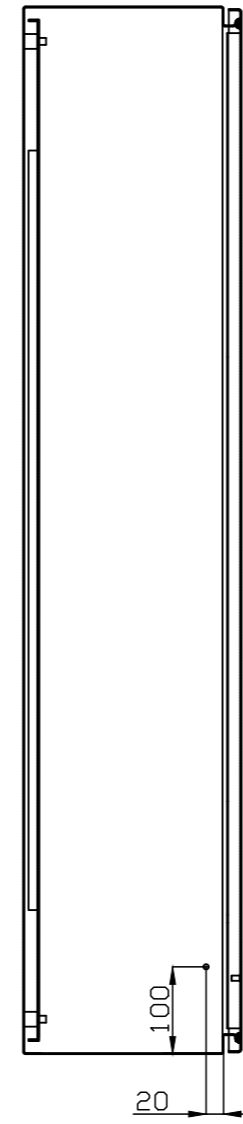

GNT1206025

GN1206025

PLACA DE MONTAJE NO INCLUIDA EN REF. "/SP"
MOUNTING PLATE NOT INCLUDED IN REF. "/SP"

MODIFICADO MODIFIED					
FRMA / SIGNATURE DIGITAL	NOMBRE NAME	FECHA DATE	Nº EDIC. MODIF.	DESCRIPCION DEL CAMBIO / CHANGE DESCRIPTION	
APROBADO CHECKED	C.VICENTE	05/05/2020		DESCRIPCION / DESCRIPTION	
DIBUJADO DRAWN	C.LÓPEZ	05/05/2020		GN/GNT1206025	
				HOJA 1 DE 1 / SHEET 1 OF 1	TOLERANCIAS GENERALES / GENERAL TOLERANCES
				TAMANO / ESCALA / SIZE / SCALE	CODIGO DE PLANO / DRAWING CODE
				A2 1:1	EN 22768-mK 500.06.065
					EDICION / EDITION Nº 1