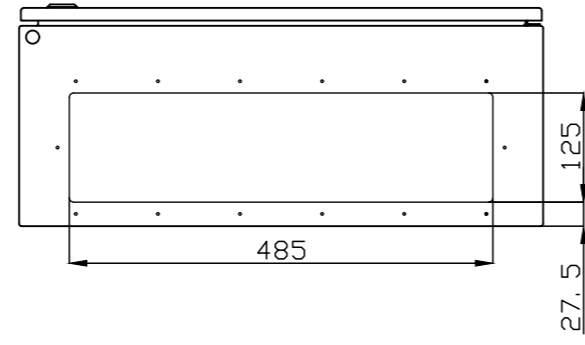

GNT1206025

GN1206025

PLACA DE MONTAJE NO INCLUIDA EN REF. "/SP"
MOUNTING PLATE NOT INCLUDED IN REF. "/SP"

MODIFICADO MODIFIED					
FRMA / SIGNATURE DIGITAL	NOMBRE NAME	FECHA DATE	Nº EDIC. MODIF.	DESCRIPCION DEL CAMBIO / CHANGE DESCRIPTION	
APROBADO CHECKED	C.VICENTE	05/05/2020		DESCRIPCION / DESCRIPTION	
DIBUJADO DRAWN	C.LÓPEZ	05/05/2020		GN/GNT1206025	
				HOJA 1 DE 1 / SHEET 1 OF 1	TOLERANCIAS GENERALES / GENERAL TOLERANCES
				TAMANO / ESCALA / SIZE / SCALE	CODIGO DE PLANO / DRAWING CODE
				A2 1:1	EN 22768-mK 500.06.065
					EDICION / EDITION Nº 1