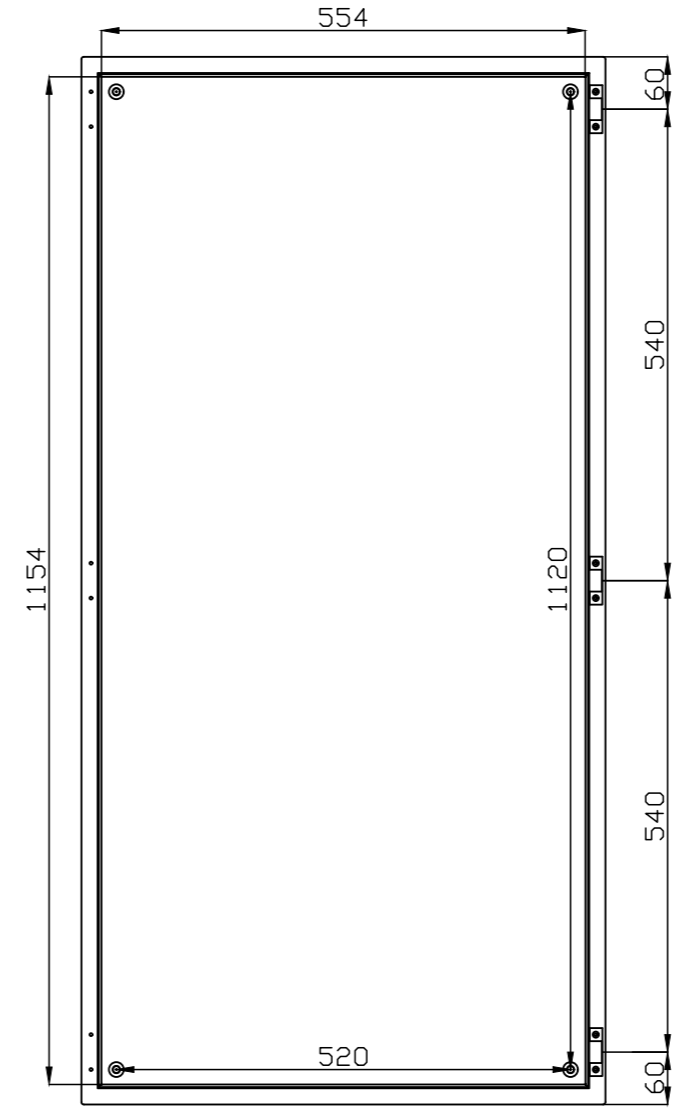

GNT1206025

GN1206025

PLACA DE MONTAJE NO INCLUIDA EN REF. "/SP"
MOUNTING PLATE NOT INCLUDED IN REF. "/SP"

MODIFICADO MODIFIED					
FRMA / SIGNATURE DIGITAL	NOMBRE NAME	FECHA DATE	Nº EDIC. MODIF.	DESCRIPCION DEL CAMBIO / CHANGE DESCRIPTION	
APROBADO CHECKED	C.VICENTE	05/05/2020		DESCRIPCION / DESCRIPTION	
DIBUJADO DRAWN	C.LÓPEZ	05/05/2020		GN/GNT1206025	
				HOJA 1 DE 1 / SHEET 1 OF 1	TOLERANCIAS GENERALES / GENERAL TOLERANCES
				TAMANO / ESCALA / SIZE / SCALE	CODIGO DE PLANO / DRAWING CODE
				A2 1:1	EN 22768-mK 500.06.065
					EDICION / EDITION Nº 1