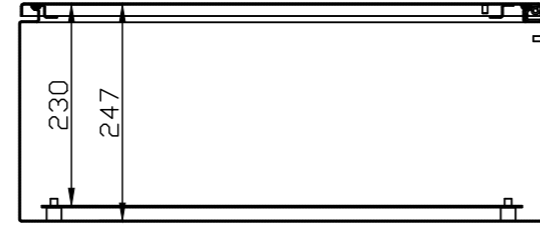

GNT1206025

GN1206025

PLACA DE MONTAJE NO INCLUIDA EN REF. "/SP"
MOUNTING PLATE NOT INCLUDED IN REF. "/SP"

MODIFICADO MODIFIED					
FRMA / SIGNATURE DIGITAL	NOMBRE NAME	FECHA DATE	Nº EDIC. MODIF.	DESCRIPCION DEL CAMBIO / CHANGE DESCRIPTION	
APROBADO CHECKED	C.VICENTE	05/05/2020		DESCRIPCION / DESCRIPTION	
DIBUJADO DRAWN	C.LÓPEZ	05/05/2020		GN/GNT1206025	
				HOJA 1 DE 1 / SHEET 1 OF 1	TOLERANCIAS GENERALES / GENERAL TOLERANCES
				TAMANO / ESCALA / SIZE / SCALE	CODIGO DE PLANO / DRAWING CODE
				A2 1:1	EN 22768-mK 500.06.065
					EDICION / EDITION Nº 1