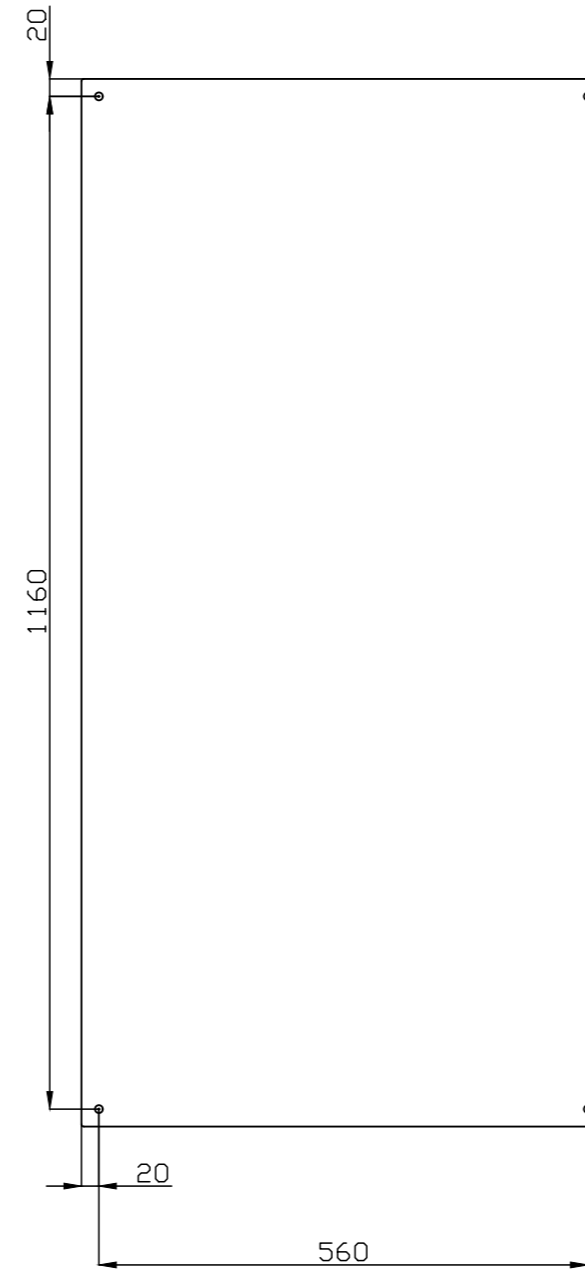

GNT1206025

GN1206025

PLACA DE MONTAJE NO INCLUIDA EN REF. "/SP"
MOUNTING PLATE NOT INCLUDED IN REF. "/SP"

MODIFICADO MODIFIED					
FRMA / SIGNATURE DIGITAL	NOMBRE NAME	FECHA DATE	Nº EDIC. MODIF.	DESCRIPCION DEL CAMBIO / CHANGE DESCRIPTION	
APROBADO CHECKED	C.VICENTE	05/05/2020		DESCRIPCION / DESCRIPTION	
DIBUJADO DRAWN	C.LÓPEZ	05/05/2020		GN/GNT1206025	
				HOJA 1 DE 1 / SHEET 1 OF 1	TOLERANCIAS GENERALES / GENERAL TOLERANCES
				TAMANO / ESCALA / SIZE / SCALE	CODIGO DE PLANO / DRAWING CODE
				A2 1:1	EN 22768-mK 500.06.065
					EDICION / EDITION Nº 1