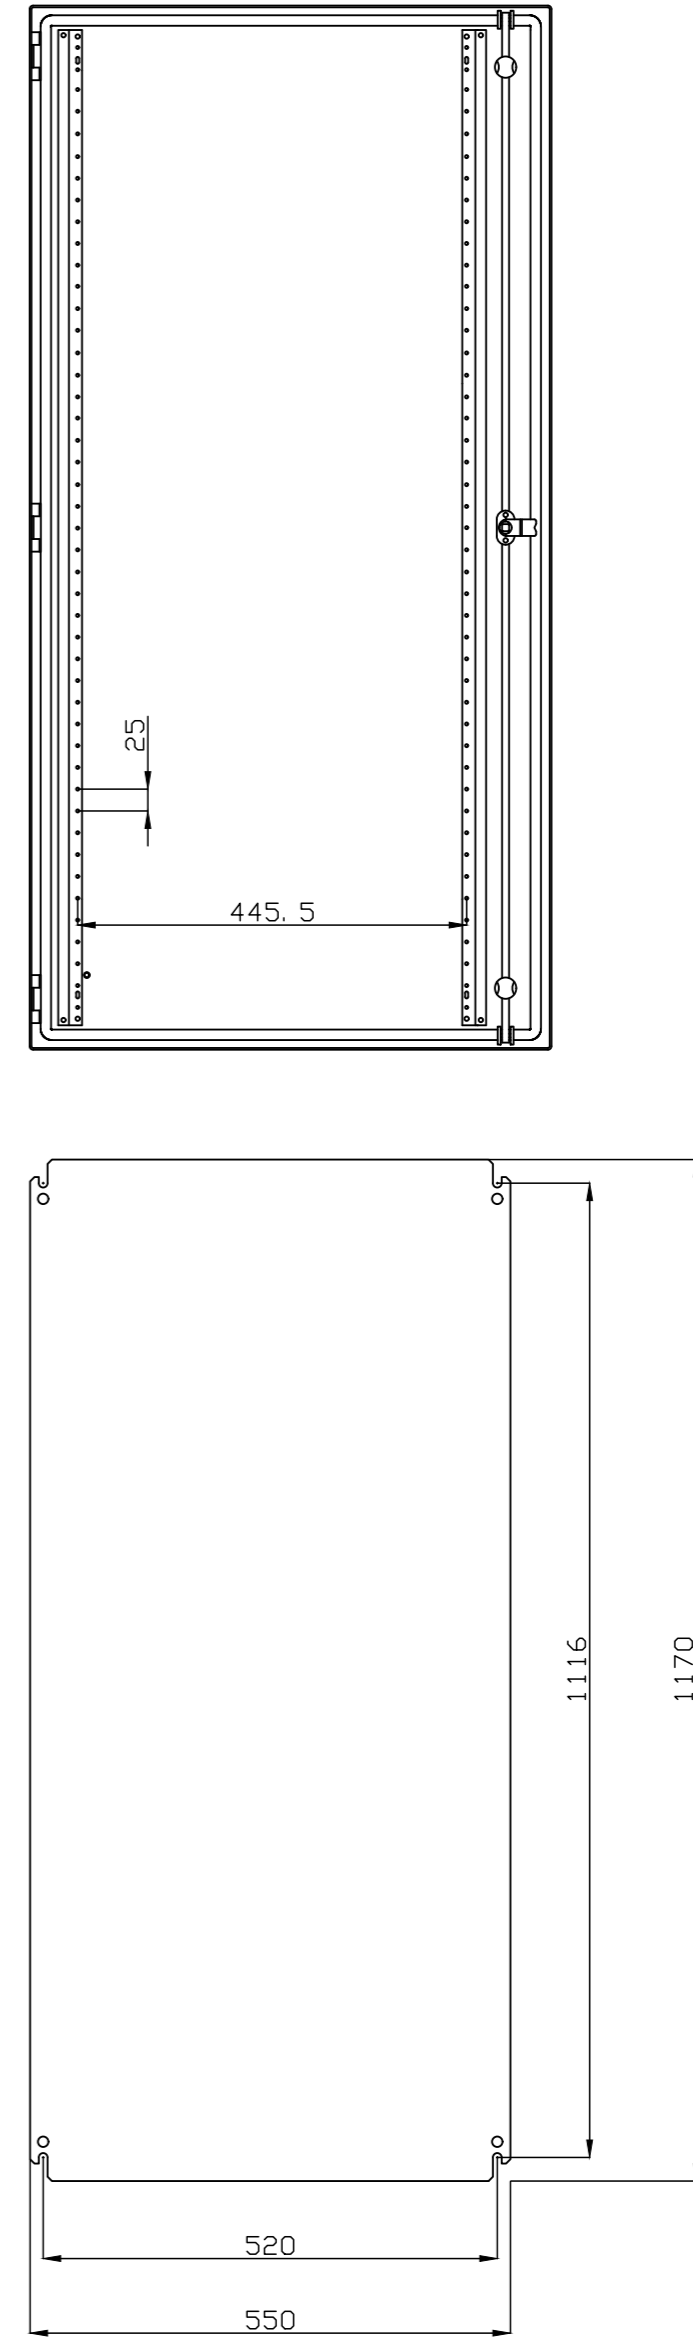

GNT1206025

GN1206025

PLACA DE MONTAJE NO INCLUIDA EN REF. "/SP"
MOUNTING PLATE NOT INCLUDED IN REF. "/SP"

MODIFICADO MODIFIED					
FRMA / SIGNATURE DIGITAL	NOMBRE NAME	FECHA DATE	Nº EDIC. MODIF.	DESCRIPCION DEL CAMBIO / CHANGE DESCRIPTION	
APROBADO CHECKED	C.VICENTE	05/05/2020		DESCRIPCION / DESCRIPTION	
DIBUJADO DRAWN	C.LÓPEZ	05/05/2020		GN/GNT1206025	
				HOJA 1 DE 1 / SHEET 1 OF 1	TOLERANCIAS GENERALES / GENERAL TOLERANCES
				TAMANO / ESCALA / SIZE / SCALE	CODIGO DE PLANO / DRAWING CODE
				A2 1:1	EN 22768-mK 500.06.065
					EDICION / EDITION Nº 1