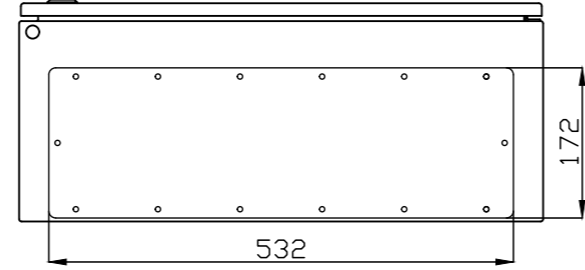

GNT1206025

GN1206025

PLACA DE MONTAJE NO INCLUIDA EN REF. "/SP"
MOUNTING PLATE NOT INCLUDED IN REF. "/SP"

MODIFICADO MODIFIED					
FRMA / SIGNATURE DIGITAL	NOMBRE NAME	FECHA DATE	Nº EDIC. MODIF.	DESCRIPCION DEL CAMBIO / CHANGE DESCRIPTION	
APROBADO CHECKED	C.VICENTE	05/05/2020		DESCRIPCION / DESCRIPTION	
DIBUJADO DRAWN	C.LÓPEZ	05/05/2020		GN/GNT1206025	
				HOJA 1 DE 1 / SHEET 1 OF 1	TOLERANCIAS GENERALES / GENERAL TOLERANCES
				TAMANO / ESCALA / SIZE / SCALE	CODIGO DE PLANO / DRAWING CODE
				A2 1:1	EN 22768-mK 500.06.065
					EDICION / EDITION Nº 1