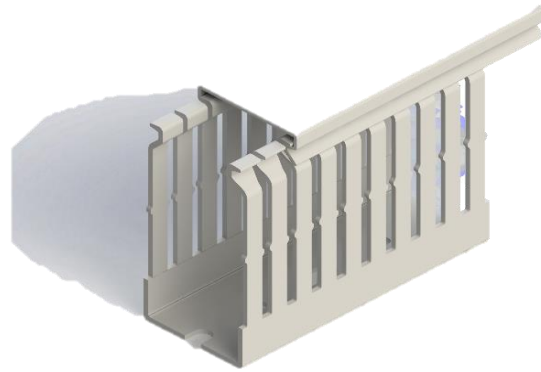

NORMRAHMEN

Kabelkanal Halogenfrei 40x80

Farbe		
RAL 7035 - Lichtgrau		

Abmessungen	
Länge	2.000,00 mm
Breite	40,00 mm
Höhe ohne Abdeckung	76,90 mm
Höhe mit Abdeckung	80,00 mm

Technische Daten				
Material	PC-ABS			
Entflammbarkeit	UL 94 V0			
Betriebstemperatur	-25°C / +90°C			