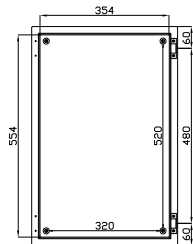

SEC. B-B

SEC. A-A

PROYECTO	NO. PROY.	NO. PLAN	NO. REV.	DESCRIPCION DEL CAMBIO / CHANGE DESCRIPTION	PROYECTO/PROJECT
INX604020	304L	316L		DESCRIPCION / DESCRIPTION	ARGENTINA INOX
					STAINLESS STEEL
				INX604020 304L 316L	
				CODIGO DE PLANO / DRAWING CODE	
				EN 22768-MK	520,06,008
				ESCALA / SCALE	1:1
				FECHA / DATE	
				EDICION / EDITION	1