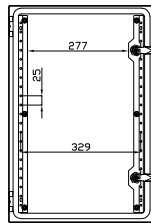

SEC. B-B

SEC. A-A

PROYECTO	NO. PROY.	NO. PLAN	NO. REV.	DESCRIPCION DEL CAMBIO / CHANGE DESCRIPTION	PROYECTO/PROJECT
INX604020	304L	316L		DESCRIPCION / DESCRIPTION	ARGENTINA INOX
					STAINLESS STEEL
				INX604020 304L 316L	
				CODIGO DE PLANO / DRAWING CODE	
				EN 22768-MK	520,06,008
				ESCALA / SCALE	1:1
				FECHA / DATE	
				EDICION / EDITION	1