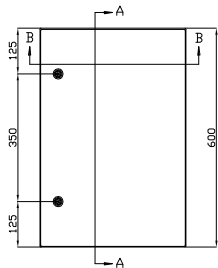

SEC. B-B

SEC. A-A

PROYECTO	NO. PROY.	NO. PLAN	NO. REV.	DESCRIPCION DEL CAMBIO / CHANGE DESCRIPTION	PROYECTO/PROJECT
INX604020	304L	316L		DESCRIPCION / DESCRIPTION	ARGENTINA INOX
					STAINLESS STEEL
				INX604020 304L 316L	
				CODIGO DE PLANO / DRAWING CODE	
				EN 22768-MK	520,06,008
				ESCALA / SCALE	1:1
				FECHA / DATE	
				EDICION / EDITION	1