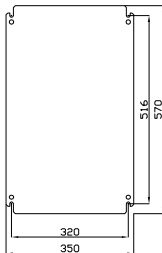

SEC. B-B

SEC. A-A

PROYECTO	NO. PROY.	NO. PLAN	NO. REV.	DESCRIPCION DEL CAMBIO / CHANGE DESCRIPTION	PROYECTO/PROJECT
INX604020	304L	316L		DESCRIPCION / DESCRIPTION	ARGENTINA INOX
					STAINLESS STEEL
				INX604020 304L 316L	
				CODIGO DE PLANO / DRAWING CODE	
				EN 22768-MK	520,06,008
				ESCALA / SCALE	1:1
				FECHA / DATE	
				EDICION / EDITION	1