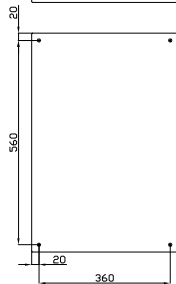

SEC. B-B

SEC. A-A

PROYECTO	NO. PROY.	NO. PLAN	NO. REV.	DESCRIPCION DEL CAMBIO / CHANGE DESCRIPTION	PROYECTO/PROJECT
INX604020	304L	316L		DESCRIPCION / DESCRIPTION	ARGENTINA INOX
					STAINLESS STEEL
				INX604020 304L 316L	
				CODIGO DE PLANO / DRAWING CODE	
				EN 22768-MK	520,06,008
				ESCALA / SCALE	1:1
				FECHA / DATE	
				EDICION / EDITION	1