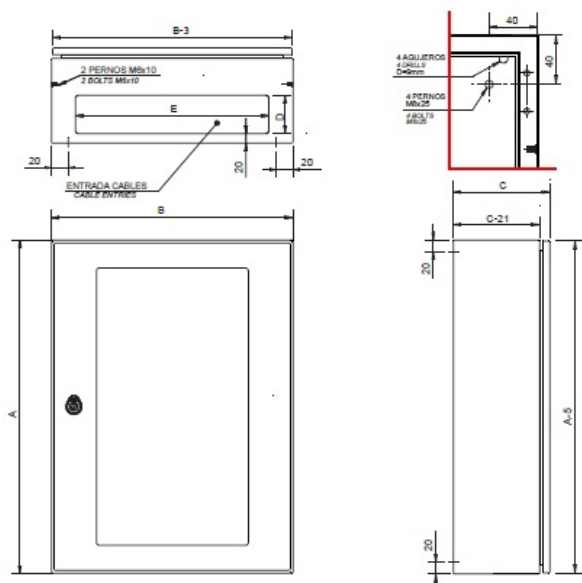

SÉRIE ARGENTA INOX

COFFRETS EN ACIER INOXYDABLE À FIXATION MURALE IP66

Description: COFFRET À FIXATION MURALE INOX 500x400x250 304L IP66 - PORTE TRANSP.

Référence:
INXT504025

Caractéristiques

Type de produit:	Coffret à fixation murale, en acier inoxydable AISI 304L
Dimensions extérieures:	(AxBxC) 500x400x250 mm
Installation:	En saillie
Type de porte:	Porte simple transparente. Réversible
Type de serrure:	Serrure en zamak peint à double panneton 5 mm - 1 serrure à 3 points
Finition:	Satiné Scotch 320
Couleur:	-
Description de la Plaque:	Avec plaque de montage lisse. Tôle d'acier galvanisé 2 mm
Poids (kg):	12,5
Matériaux:	Acier inoxydable AISI 304L
Épaisseur:	Corps: 1,5 mm. Porte: 1,5 mm.
Joint d'étanchéité:	Joint d'étanchéité injecté de polyuréthane
Matériau de la porte:	Verre trempé de 4 mm
Capacité:	-
Charge maximale du coffret:	
Charge maximale de la plaque:	200 kg
Charge maximale de la porte:	

COFFRETS EN ACIER INOXYDABLE À FIXATION MURALE IP66

Description: COFFRET À FIXATION MURALE INOX 500x400x250 304L IP66 - PORTE TRANSP.

Référence: INXT504025

Plan générique

Plan détaillé:  <http://www.ide.es/downloads/planos/pdf/INXT504025.pdf>

 <http://www.ide.es/downloads/planos/dxf/INXT504025.dxf>

 <http://www.ide.es/downloads/planos/stp/INXT504025.stp>

Entrée câbles:	-	Corps encastrable:	-
Fixation au mur:	(HauteurxLargeur) 460x360 mm	Matériau fixation au mur:	
Espace utile intérieur:	(HauteurxLargeurxProf.) 450x350x229 mm	Porte en verre creux transparent:	(HauteurxLargeur) 396,4x248,5 mm
Nb. de charnières:	2	Profilés sur la porte:	2