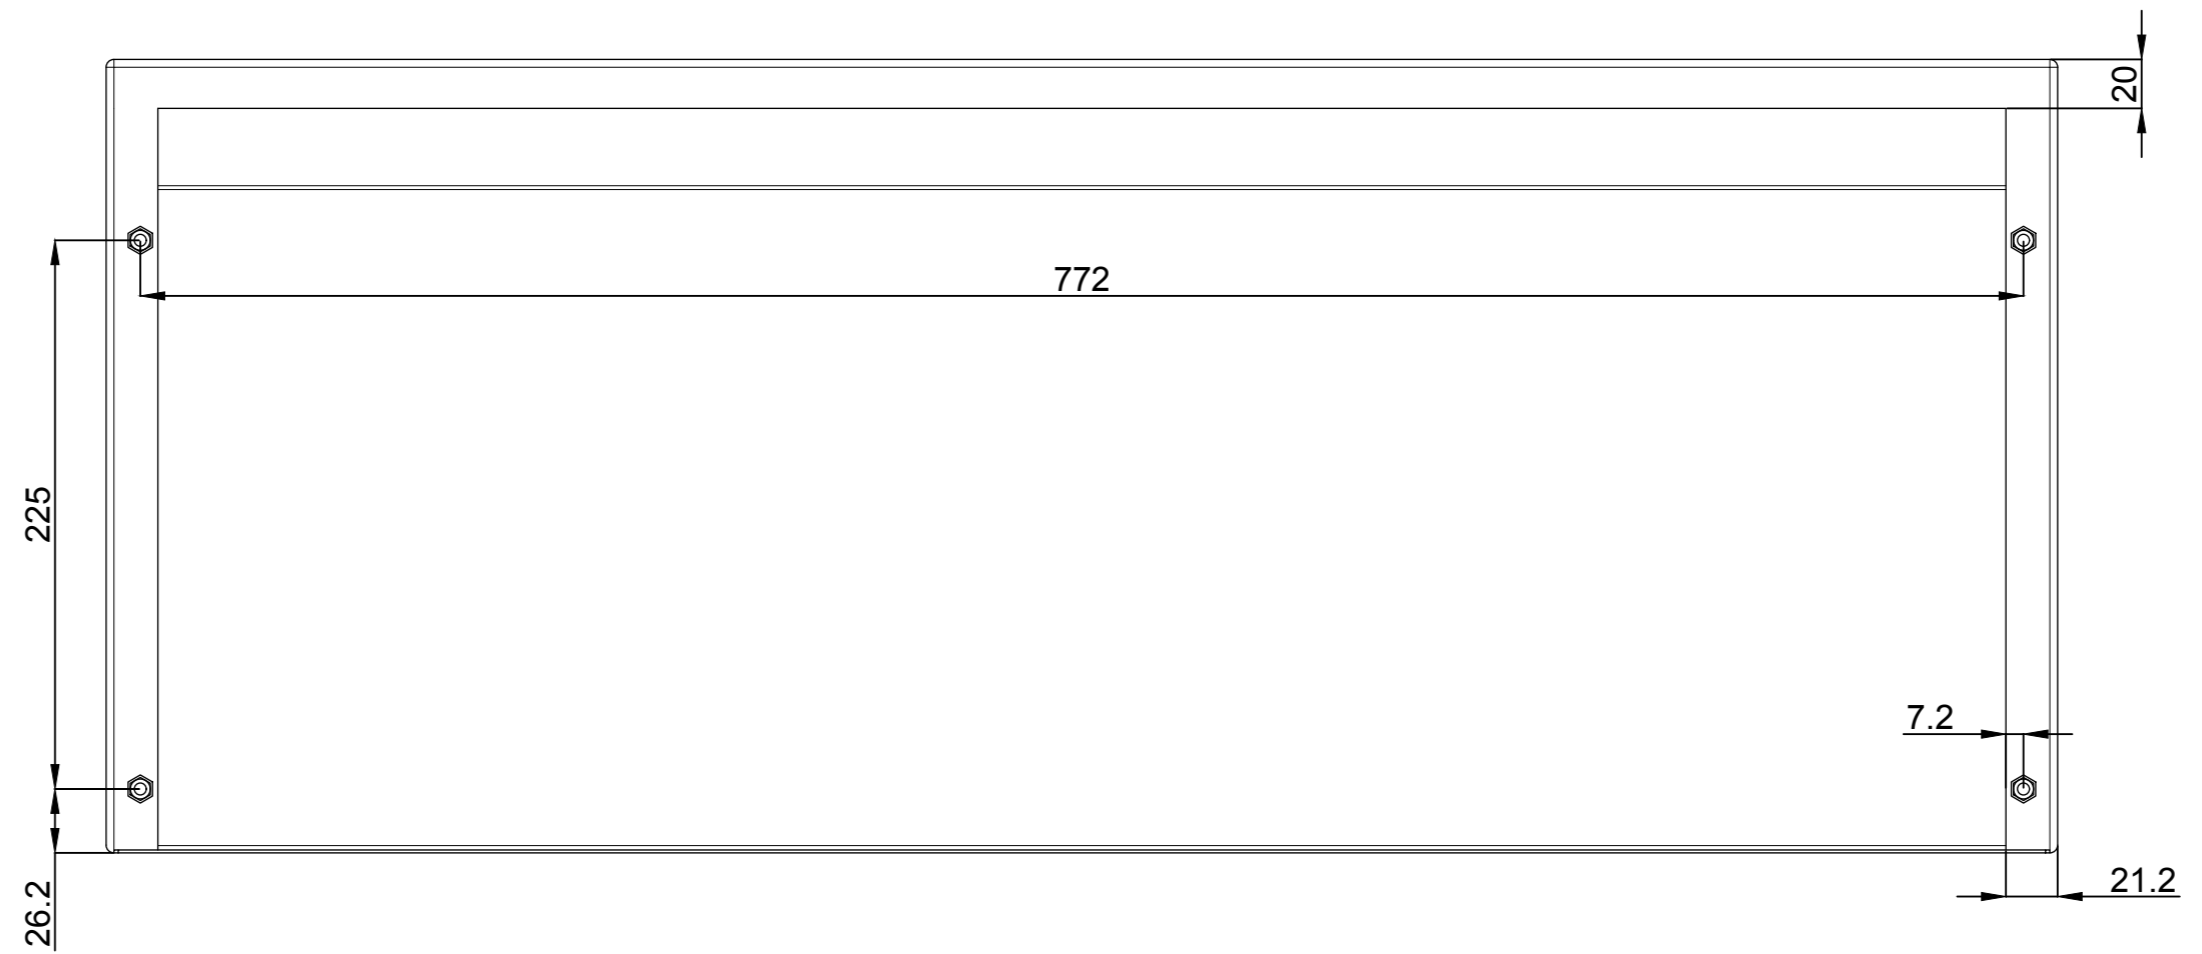

A
B
C
D
E
F

Queda terminantemente prohibida la reproducción o divulgación, total o parcial, de este plano sin previa autorización por escrito de I División Eléctrica S.A.
Total or partial reproduction or disclosure of this document is strictly forbidden without the prior written approval of I División Eléctrica S.A.

MODIFICADO MODIFIED				DESCRIPCION DEL CAMBIO / CHANGE DESCRIPTION
FIRMA / SIGNATURE DIGITAL	NOMBRE NAME	FECHA DATE	Nº EDIC. MODIF.	
APROBADO CHECKED	C. VICENTE			DESCRIPCION / DESCRIPTION
DIBUJADO DRAWN	C. LÓPEZ	29/05/2020		TEJ8030
		HOJA 1 DE 1 / SHEET 1 OF 1	TOLERANCIAS GENERALES / GENERAL TOLERANCES	CODIGO DE PLANO / DRAWING CODE
		TAMAÑO / ESCALA / SIZE / SCALE	EN 22768-mK	500.06.221
				PROYECTO/PROJEC ARGENTA SUSTITUYE/ REPLACI
				EDICION / EDITION Nº 1

1 2 3 4 5 6 7 8