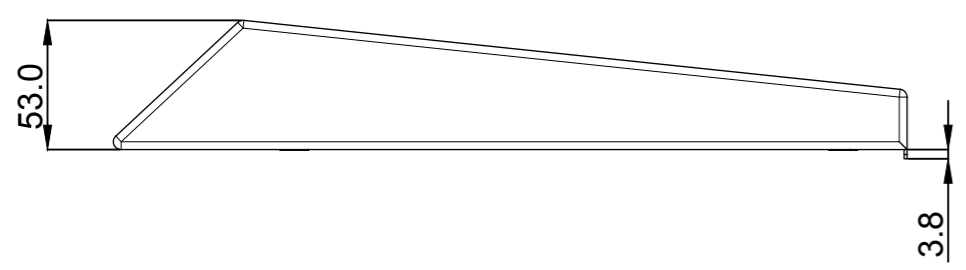

A
B
C
D
E
F

Queda terminantemente prohibida la reproducción o divulgación, total o parcial, de este plano sin previa autorización por escrito de I División Eléctrica S.A.
Total or partial reproduction or disclosure of this document is strictly forbidden without the prior written approval of I División Eléctrica S.A.

MODIFICADO MODIFIED				DESCRIPCION DEL CAMBIO / CHANGE DESCRIPTION
FIRMA / SIGNATURE DIGITAL	NOMBRE NAME	FECHA DATE	Nº EDIC. MODIF.	
APROBADO CHECKED	C. VICENTE			DESCRIPCION / DESCRIPTION
DIBUJADO DRAWN	C. LÓPEZ	29/05/2020		TEJ8030
		HOJA 1 DE 1 / SHEET 1 OF 1	TOLERANCIAS GENERALES / GENERAL TOLERANCES	CODIGO DE PLANO / DRAWING CODE
		TAMAÑO / ESCALA / SIZE / SCALE	EN 22768-mK	500.06.221
				PROYECTO/PROJEC ARGENTA SUSTITUYE/ REPLACI
				EDICION / EDITION Nº 1

1 2 3 4 5 6 7 8