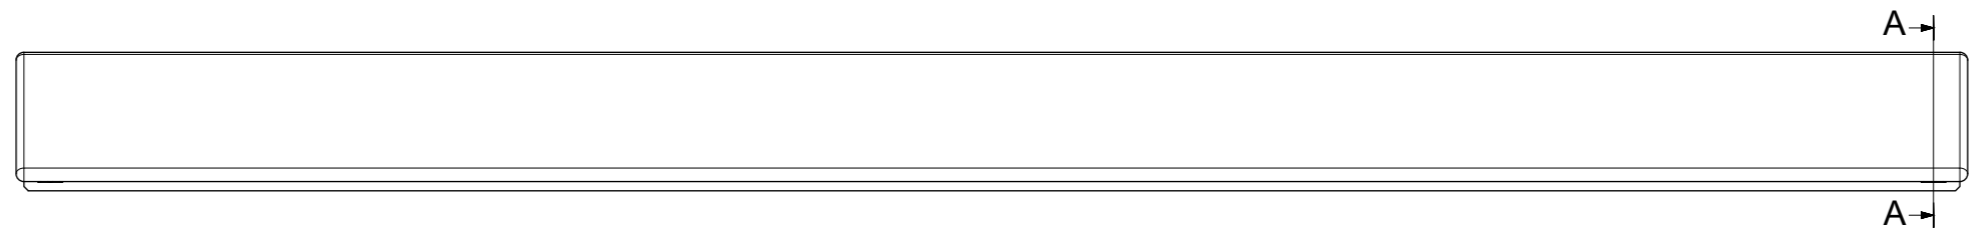

A
B
C
D
E
F

Queda terminantemente prohibida la reproducción o divulgación, total o parcial, de este plano sin previa autorización por escrito de I División Eléctrica S.A.
Total or partial reproduction or disclosure of this document is strictly forbidden without the prior written approval of I División Eléctrica S.A.

MODIFICADO MODIFIED				DESCRIPCION DEL CAMBIO / CHANGE DESCRIPTION
FIRMA / SIGNATURE DIGITAL	NOMBRE NAME	FECHA DATE	Nº EDIC. MODIF.	
APROBADO CHECKED	C. VICENTE			DESCRIPCION / DESCRIPTION
DIBUJADO DRAWN	C. LÓPEZ	29/05/2020		TEJ8030
		HOJA 1 DE 1 / SHEET 1 OF 1	TOLERANCIAS GENERALES / GENERAL TOLERANCES	CODIGO DE PLANO / DRAWING CODE
		TAMAÑO / ESCALA / SIZE / SCALE	EN 22768-mK	500.06.221
				PROYECTO/PROJEC ARGENTA SUSTITUYE/ REPLACI
				EDICION / EDITION Nº 1

1 2 3 4 5 6 7 8