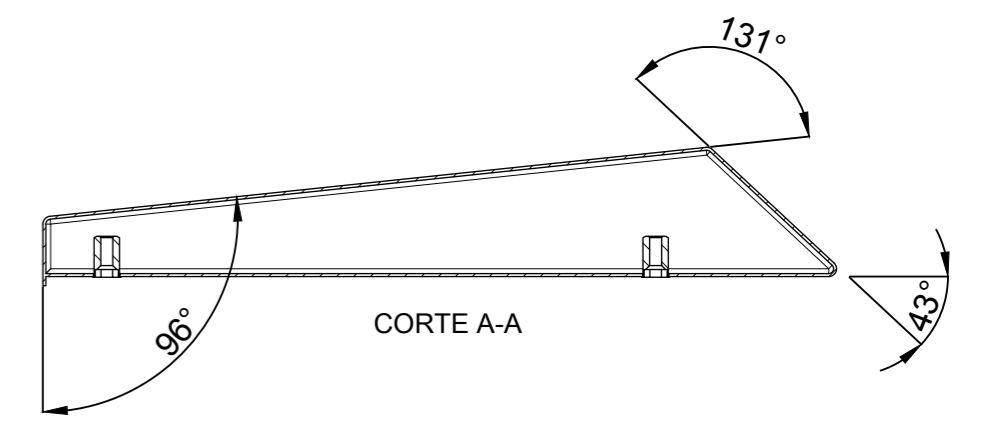

A
B
C
D
E
F

Queda terminantemente prohibida la reproducción o divulgación, total o parcial, de este plano sin previa autorización por escrito de I División Eléctrica S.A.
Total or partial reproduction or disclosure of this document is strictly forbidden without the prior written approval of I División Eléctrica S.A.

MODIFICADO MODIFIED				DESCRIPCION DEL CAMBIO / CHANGE DESCRIPTION
FIRMA / SIGNATURE DIGITAL	NOMBRE NAME	FECHA DATE	Nº EDIC. MODIF.	
APROBADO CHECKED	C. VICENTE			DESCRIPCION / DESCRIPTION
DIBUJADO DRAWN	C. LÓPEZ	29/05/2020		TEJ8030
		HOJA 1 DE 1 / SHEET 1 OF 1	TOLERANCIAS GENERALES / GENERAL TOLERANCES	CODIGO DE PLANO / DRAWING CODE
		TAMAÑO / ESCALA / SIZE / SCALE	EN 22768-mK	500.06.221
				PROYECTO/PROJEC ARGENTA SUSTITUYE/ REPLACI
				EDICION / EDITION Nº 1

1 2 3 4 5 6 7 8