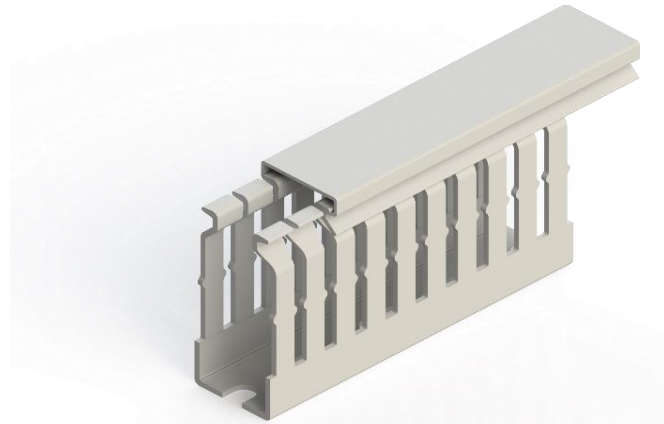

NORMRAHMEN

Kabelkanal Halogenfrei 25x60

Farbe		
RAL 7035 - Lichtgrau		

Abmessungen	
Länge	2.000,00 mm
Breite	25,00 mm
Höhe ohne Abdeckung	56,80 mm
Höhe mit Abdeckung	60,00 mm

Technische Daten			
Material	PC-ABS		
Entflammbarkeit	UL 94 V0		
Betriebstemperatur	-25°C / +90°C		