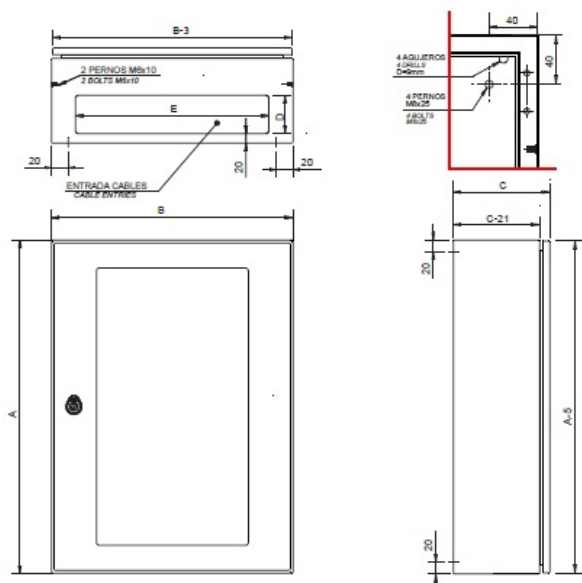

SÉRIE ARGENTA INOX

COFFRETS EN ACIER INOXYDABLE À FIXATION MURALE IP66

Description: COFFRET À FIXATION MURALE INOX 1000x800x300 304L IP66 - PORTE TRANSP.

Référence:
INXT1008030

Caractéristiques

Type de produit:	Coffret à fixation murale, en acier inoxydable AISI 304L
Dimensions extérieures:	(AxBxC) 1000x800x300 mm
Installation:	En saillie
Type de porte:	Porte simple transparente. Réversible
Type de serrure:	Serrure en zamak peint à double panneton 5 mm - 1 serrure à 3 points
Finition:	Satiné Scotch 320
Couleur:	-
Description de la Plaque:	Avec plaque de montage lisse. Tôle d'acier galvanisé 2 mm
Poids (kg):	
Matériaux:	Acier inoxydable AISI 304L
Épaisseur:	Corps: 1,5 mm. Porte: 1,5 mm.
Joint d'étanchéité:	Joint d'étanchéité injecté de polyuréthane
Matériau de la porte:	Verre trempé de 4 mm
Capacité:	-
Charge maximale du coffret:	
Charge maximale de la plaque:	350 kg
Charge maximale de la porte:	

COFFRETS EN ACIER INOXYDABLE À FIXATION MURALE IP66

Description: COFFRET À FIXATION MURALE INOX 1000x800x300 304L IP66 - PORTE TRANSP.

Référence: INXT1008030

Plan générique

Plan détaillé:  <http://www.ide.es/downloads/planos/pdf/INXT1008030.pdf>

 <http://www.ide.es/downloads/planos/dxf/INXT1008030.dxf>

 <http://www.ide.es/downloads/planos/stp/INXT1008030.stp>

Entrée câbles:	-	Corps encastrable:	-
Fixation au mur:	(HauteurxLargeur) 960x760 mm	Matériau fixation au mur:	
Espace utile intérieur:	(HauteurxLargeurxProf.) 950x750x279 mm	Porte en verre creux transparent:	(HauteurxLargeur) 897x619 mm
Nb. de charnières:	3	Profilés sur la porte:	2