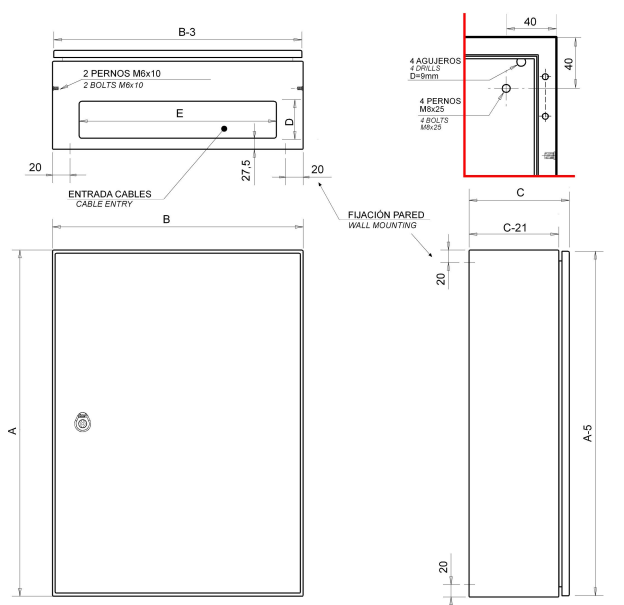

SÉRIE ARGENTA

COFFRETS EN ACIER À FIXATION MURALE IP66

Description: COFFRET À FIXATION MURALE 500x400x300 PO SANS PLAQUE IP66

Référence:
GN504030/SP

Caractéristiques

Type de produit:	Coffret à fixation murale
Dimensions extérieures:	(AxBxC) 500x400x300 mm
Installation:	En saillie
Type de porte:	Porte simple opaque. Réversible
Type de serrure:	Serrure à double panneton 5 mm - 2 serrures à 1 point
Finition:	Revêtement avec couche d'apprêt, plus peinture polyester endurcie RAL 7035 texturé, à protection UV
Couleur:	RAL 7035
Description de la Plaque:	Sans plaque de montage
Poids (kg):	11,5
Matériaux:	Acier laminé à froid EN 10130+A1
Épaisseur:	Corps: 1,2 mm. Porte: 1,2 mm. Entrée de câbles: 2 mm.
Joint d'étanchéité:	Joint d'étanchéité injecté de polyurethane
Matériau de la porte:	
Capacité:	
Charge maximale du coffret:	
Charge maximale de la plaque:	
Charge maximale de la porte:	

COFFRETS EN ACIER À FIXATION MURALE IP66

Description: COFFRET À FIXATION MURALE 500x400x300 PO SANS PLAQUE IP66

Référence: GN504030/SP

Plan générique

Plan détaillé: <http://www.ide.es/downloads/planos/pdf/GN504030SP.pdf>

<http://www.ide.es/downloads/planos/dxf/GN504030SP.dxf>

<http://www.ide.es/downloads/planos/stp/GN504030SP.stp>

Entrée câbles:	(DxE) 125x285 mm
Fixation au mur:	(HauteurxLargeur) 260x260 mm
Espace utile intérieur:	(HauteurxLargeurxProf.) 450x350x279 mm
Nb. de charnières:	2