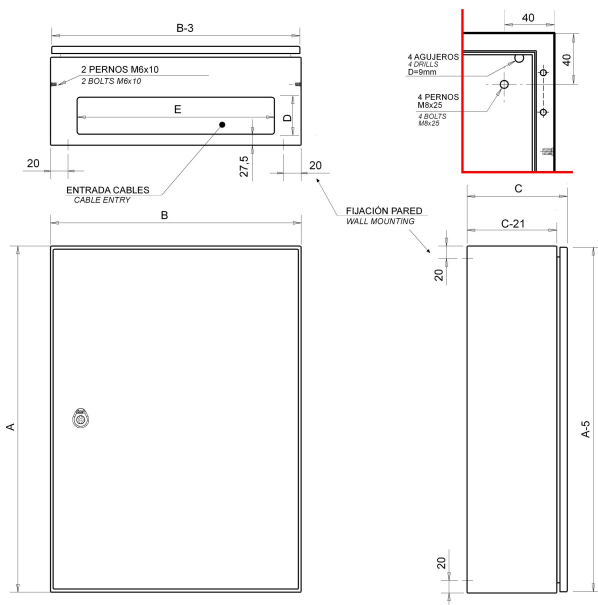

ARGENTA REIHE

IP66 STAHLBLECH-WANDGEHÄUSE

Beschreibung: IP66 WANDGEHÄUSE 800x400x250 OHNE MONTAGEPLATTE

Referenz:

GN804025/SP

Beschreibung:

Produkttyp:	Wandgehäuse
Außenmaße:	(AxBxC) 800x400x250 mm
Installation:	Aufputz
Türtyp:	Einzelne undurchsichtige Tür. Reversibel
Verschluss:	5 mm-Doppelbart-Verschluss - 2x 1-Punkt-Schloss
Beschichtung:	Gehärtet mit Primer und Polyester-Lackbeschichtung, mit UV-Schutz
Farbe:	RAL 7035
Montageplatte:	Ohne Montageplatte
Gewicht (kg):	18,1
Materialien:	Kaltgewalzter Stahl gemäß EN 10130+A1
Stärke:	Gehäuse: 1,5 mm. Tür: 1,5 mm. Kabeldurchführung: 2 mm.
Eingeschäumte Dichtung:	Eingeschäumte Polyurethandichtung
Türmaterial:	
Kapazität:	
Gehäuse Maximale Belastung:	
Montageplatte Maximale Belastung:	
Tür Maximale Belastung:	

Referenz: GN804025/SP

Einfache Zeichnung

Downloads:  <http://www.ide.es/downloads/planos/pdf/GN804025SP.pdf>
 <http://www.ide.es/downloads/planos/dxf/GN804025SP.dxf>
 <http://www.ide.es/downloads/planos/stp/GN804025SP.stp>

Kabeleingang: (DxE) 125x285 mm
Wandmontage: (HöhexBreite) 760x960 mm
Nutzraum innen: (HöhexBreitexTiefe) 750x350x229 mm
Anz. Scharniere: 3

Abmessungen Wandaussparung: -
Wandmontage Material: -
Glastür-Einfassung: -
Profile an der Tür: 2