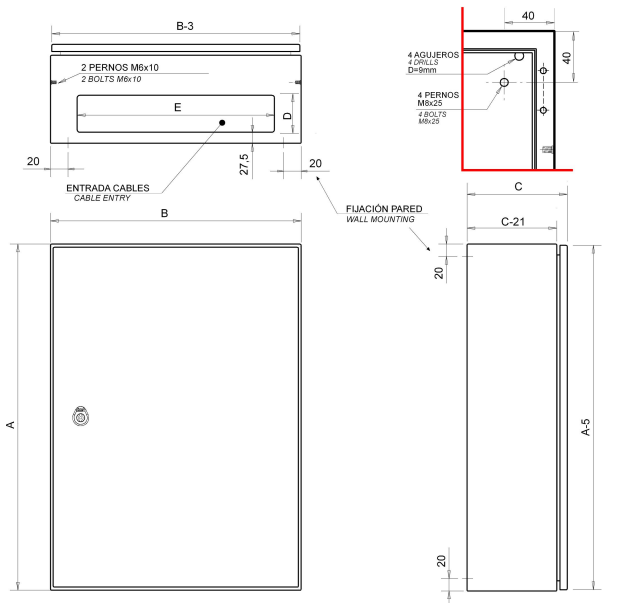

ARGENTA REIHE

IP66 STAHLBLECH-WANDGEHÄUSE

Beschreibung: IP66 WANDGEHÄUSE 500x400x300 ONHE PLATTE

Referenz:

GN504030/SP

Beschreibung:

Produkttyp:	Wandgehäuse
Außenmaße:	(AxBxC) 500x400x300 mm
Installation:	Aufputz
Türtyp:	Einzelne undurchsichtige Tür. Reversibel
Verschluss:	5 mm-Doppelbart-Verschluss - 2x 1-Punkt-Schloss
Beschichtung:	Gehärtet mit Primer und Polyester-Lackbeschichtung, mit UV-Schutz
Farbe:	RAL 7035
Montageplatte:	Ohne Montageplatte
Gewicht (kg):	11,5
Materialien:	Kaltgewalzter Stahl gemäß EN 10130+A1
Stärke:	Gehäuse: 1,2 mm. Tür: 1,2 mm. Kabeldurchführung: 2 mm.
Eingeschäumte Dichtung:	Eingeschäumte Polyurethandichtung
Türmaterial:	
Kapazität:	
Gehäuse Maximale Belastung:	
Montageplatte Maximale Belastung:	
Tür Maximale Belastung:	

Richtlinie:	2014/35/EU
Normen:	IEC 62208, IEC 61439-1
Zertifizierungen:	UL508A

Kodierung:

EAN:	8431044080017
Zolltarifnummer:	85.38.10.00
ETIM 8.0:	EC000261

ARGENTA REIHE

IP66 STAHLBLECH-WANDGEHÄUSE

Beschreibung: IP66 WANDGEHÄUSE 500x400x300 ONHE PLATTE

Referenz: GN504030/SP

Einfache Zeichnung

- Downloads:**
-  <http://www.ide.es/downloads/planos/pdf/GN504030SP.pdf>
 -  <http://www.ide.es/downloads/planos/dxf/GN504030SP.dxf>
 -  <http://www.ide.es/downloads/planos/stp/GN504030SP.stp>

Kabeleingang:	(DxE) 125x285 mm
Wandmontage:	(HöhexBreite) 260x260 mm
Nutzraum innen:	(HöhexBreitexTiefe) 450x350x279 mm
Anz. Scharniere:	2

Abmessungen Wandaussparung:	-
Wandmontage Material:	-
Glastür-Einfassung:	-
Profile an der Tür:	2