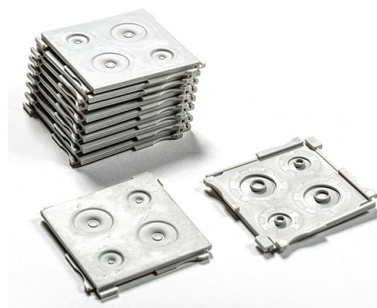

ZUBEHÖR: ARGENTA

IP66 STAHLBLECH-WANDGEHÄUSE

Beschreibung: IP65 Wechselformeinsätze für den Rahmen FL21

Referenz:

T06

Beschreibung:

Zubehör Typ:	KABELDURCHFÜHRUNGS-ABDECKUNG
Kompatible Produktreihe:	ARGENTA: GN.
Kompatible Produkte:	
Maße:	(BreitexTiefe): 68x68 mm
Materialien:	
Stärke:	
Oberfläche:	
Farbe:	
Schutzart:	IP65
Module:	
Maximale Belastung:	
V.E.:	10
Lieferung:	

Kodierung:

EAN:	8431044212227
Zolltarifnummer:	85.38.10.00
ETIM 8.0:	EC000456

Technische Daten:

Merkmale:

1 Eingang

AUSLAUFZEIT:

Keine Recyclingaktivitäten nötig.

UMWELT RICHTLINIEN:

RoHS - REACh