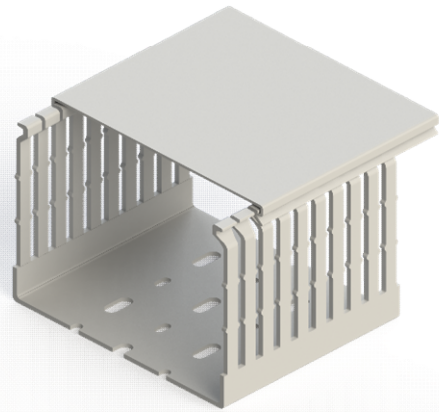

NORMRAHMEN

Kabelkanal Halogenfrei 120x100

Farbe		
Lichtgrau RAL 7035		

Abmessungen	
Länge	2.000,00 mm
Breite	100 mm
Höhe ohne Abdeckung	97.60 mm
Höhe mit Abdeckung	100 mm

Technische Daten			
Material	PC-ABS		
Entflammbarkeit			
Max. Betriebstemp.	60°C	Min. Betriebstemp.	-25 °C