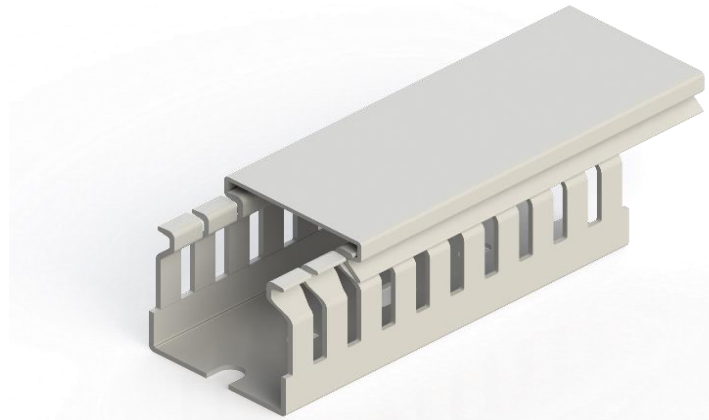

NORMRAHMEN

Kabelkanal Halogenfrei 40x40

Farbe		
RAL 7035 - Lichtgrau		

Abmessungen	
Länge	2.000,00 mm
Breite	40,00 mm
Höhe ohne Abdeckung	36,80 mm
Höhe mit Abdeckung	40,00 mm

Technische Daten				
Material	PC-ABS			
Entflammbarkeit	UL 94 V0			
Betriebstemperatur	-25°C / +90°C			