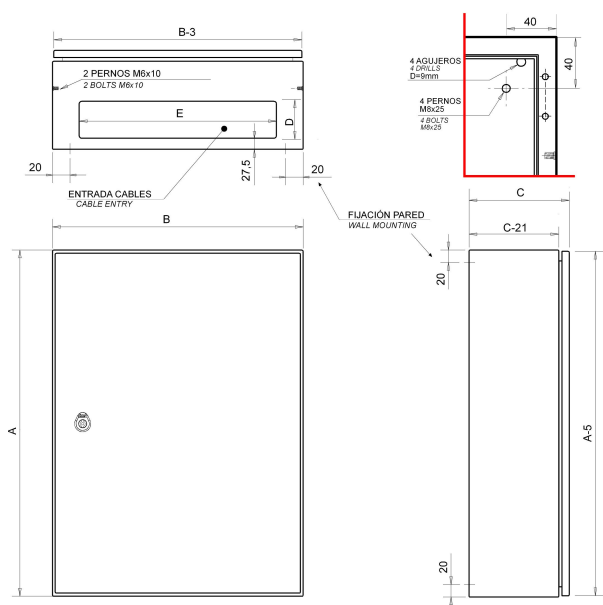

SÉRIE ARGENTA

COFFRETS EN ACIER À FIXATION MURALE IP66

Description: COFFRET À FIXATION MURALE 600x400x300 PO SANS PLAQUE IP66

Référence:
GN604030/SP

Caractéristiques

Type de produit:	Coffret à fixation murale
Dimensions extérieures:	(AxBxC) 600x400x300 mm
Installation:	En saillie
Type de porte:	Porte simple opaque. Réversible
Type de serrure:	Serrure à double panneton 5 mm - 2 serrures à 1 point
Finition:	Revêtement avec couche d'apprêt, plus peinture polyester endurcie RAL 7035 texturé, à protection UV
Couleur:	RAL 7035
Description de la Plaque:	Sans plaque de montage
Poids (kg):	12,9
Matériaux:	Acier laminé à froid EN 10130+A1
Épaisseur:	Corps: 1,2 mm. Porte: 1,2 mm. Entrée de câbles: 2 mm.
Joint d'étanchéité:	Joint d'étanchéité injecté de polyurethane
Matériau de la porte:	
Capacité:	
Charge maximale du coffret:	
Charge maximale de la plaque:	
Charge maximale de la porte:	

COFFRETS EN ACIER À FIXATION MURALE IP66

Description: COFFRET À FIXATION MURALE 600x400x300 PO SANS PLAQUE IP66

Référence: GN604030/SP

Plan générique

Plan détaillé: <http://www.ide.es/downloads/planos/pdf/GN604030SP.pdf>

<http://www.ide.es/downloads/planos/dxf/GN604030SP.dxf>

<http://www.ide.es/downloads/planos/stp/GN604030SP.stp>

Entrée câbles:	(DxE) 125x285 mm
Fixation au mur:	(HauteurxLargeur) 260x260 mm
Espace utile intérieur:	(HauteurxLargeurxProf.) 550x350x279 mm
Nb. de charnières:	2