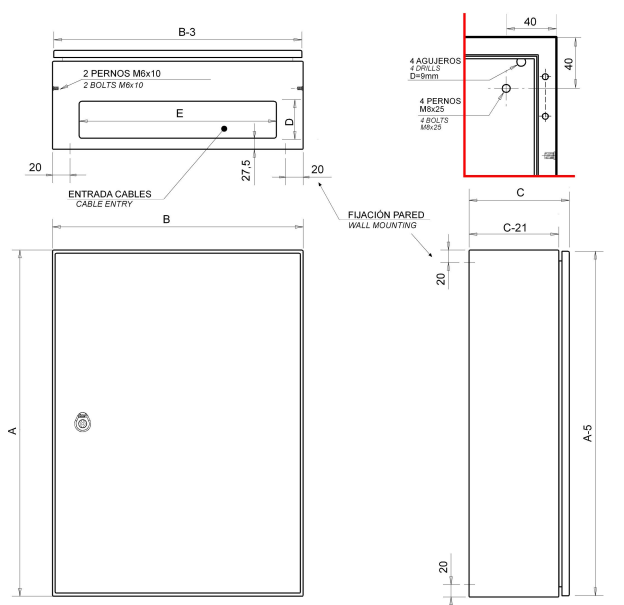

## COFFRETS EN ACIER À FIXATION MURALE IP66

Description: COFFRET À FIXATION MURALE 1200x800x300 PO SANS PLAQUE IP66

Référence:

**GN1208030/SP**

### Caractéristiques

Type de produit:	Coffret à fixation murale
Dimensions extérieures:	(AxBxC) 1200x800x300 mm
Installation:	En saillie
Type de porte:	Porte simple opaque. Réversible
Type de serrure:	Serrure à double panneton 5 mm - 1 serrure à 3 points
Finition:	Revêtement avec couche d'apprêt, plus peinture polyester endurcie RAL 7035 texturé, à protection UV
Couleur:	RAL 7035
Description de la Plaque:	Sans plaque de montage
Poids (kg):	48
Matériaux:	Acier laminé à froid EN 10130+A1
Épaisseur:	Corps: 1,5 mm. Porte: 2 mm. Entrée de câbles: 2 mm.
Joint d'étanchéité:	Joint d'étanchéité injecté de polyurethane
Matériau de la porte:	
Capacité:	
Charge maximale du coffret:	
Charge maximale de la plaque:	
Charge maximale de la porte:	

## COFFRETS EN ACIER À FIXATION MURALE IP66

Description: COFFRET À FIXATION MURALE 1200x800x300 PO SANS PLAQUE IP66

Référence: GN1208030/SP

Plan générique

Plan détaillé: <http://www.ide.es/downloads/planos/pdf/GN1208030SP.pdf>

<http://www.ide.es/downloads/planos/dxf/GN1208030SP.dxf>

<http://www.ide.es/downloads/planos/stp/GN1208030SP.stp>

<b>Entrée câbles:</b>	(DxE) 125x685 mm
<b>Fixation au mur:</b>	(HauteurxLargeur) 1160x1160 mm
<b>Espace utile intérieur:</b>	(HauteurxLargeurxProf.) 1150x750x279 mm
<b>Nb. de charnières:</b>	3