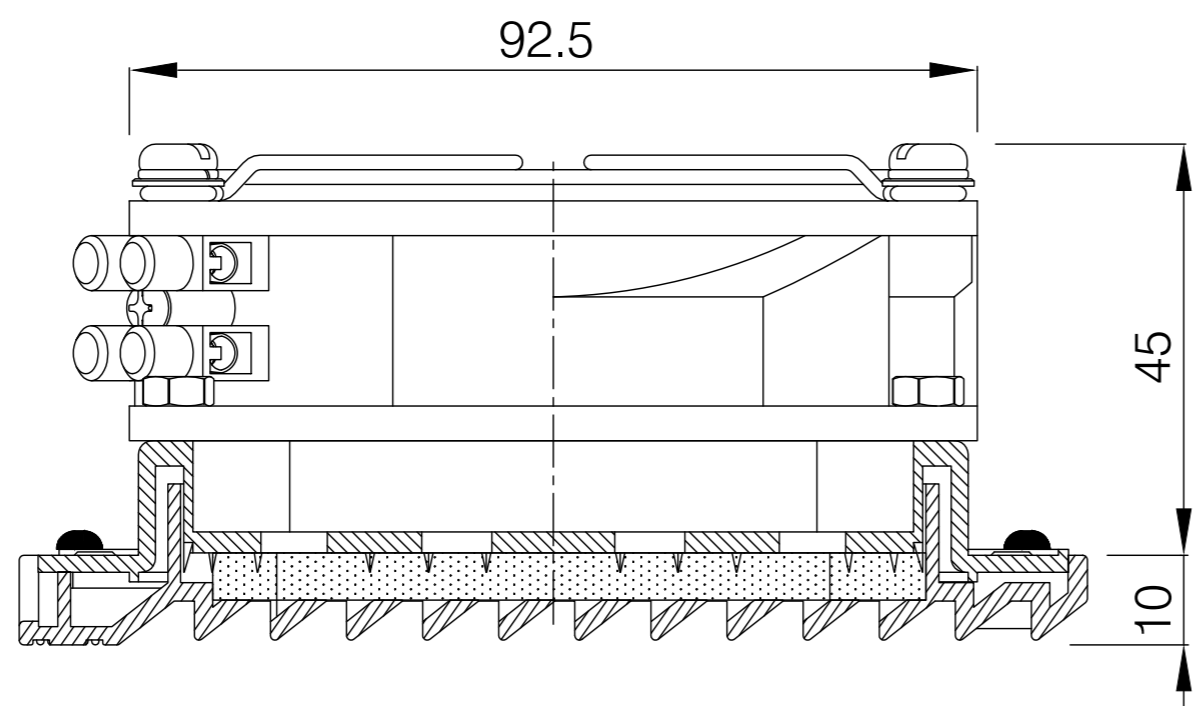

1 2 3 4 5 6 7 8

A
B
C
D
E
F

Queda terminantemente prohibida la reproducción o divulgación, total o parcial, de este plano sin previa autorización por escrito de IDE ELECTRIC, S.L.
Total or partial reproduction or disclosure of this document is strictly forbidden without the prior written approval of IDE ELECTRIC, S.L.

MODIFICADO / MODIFIED					
FIRMA / SIGNATURE DIGITAL	NOMBRE / NAME	FECHA / DATE	Nº EDIC. / MODIF.	DESCRIPCION DEL CAMBIO / CHANGE DESCRIPTION	
APROBADO / CHECKED	C.VICENTE	13/09/2021		DESCRIPCION / DESCRIPTION	
DIBUJADO / DRAWN	C.LÓPEZ	13/09/2021		VF60DC	
			HOJA 1 DE 1 / SHEET 1 OF 1	TOLERANCIAS GENERALES / GENERAL TOLERANCES	CODIGO DE PLANO / DRAWING CODE
www.ide.es			TAMAÑO / ESCALA / SIZE / SCALE	EN 22768-mK	994.06.052
					EDICION / EDITION Nº 1

1 2 3 4 5 6 7 8