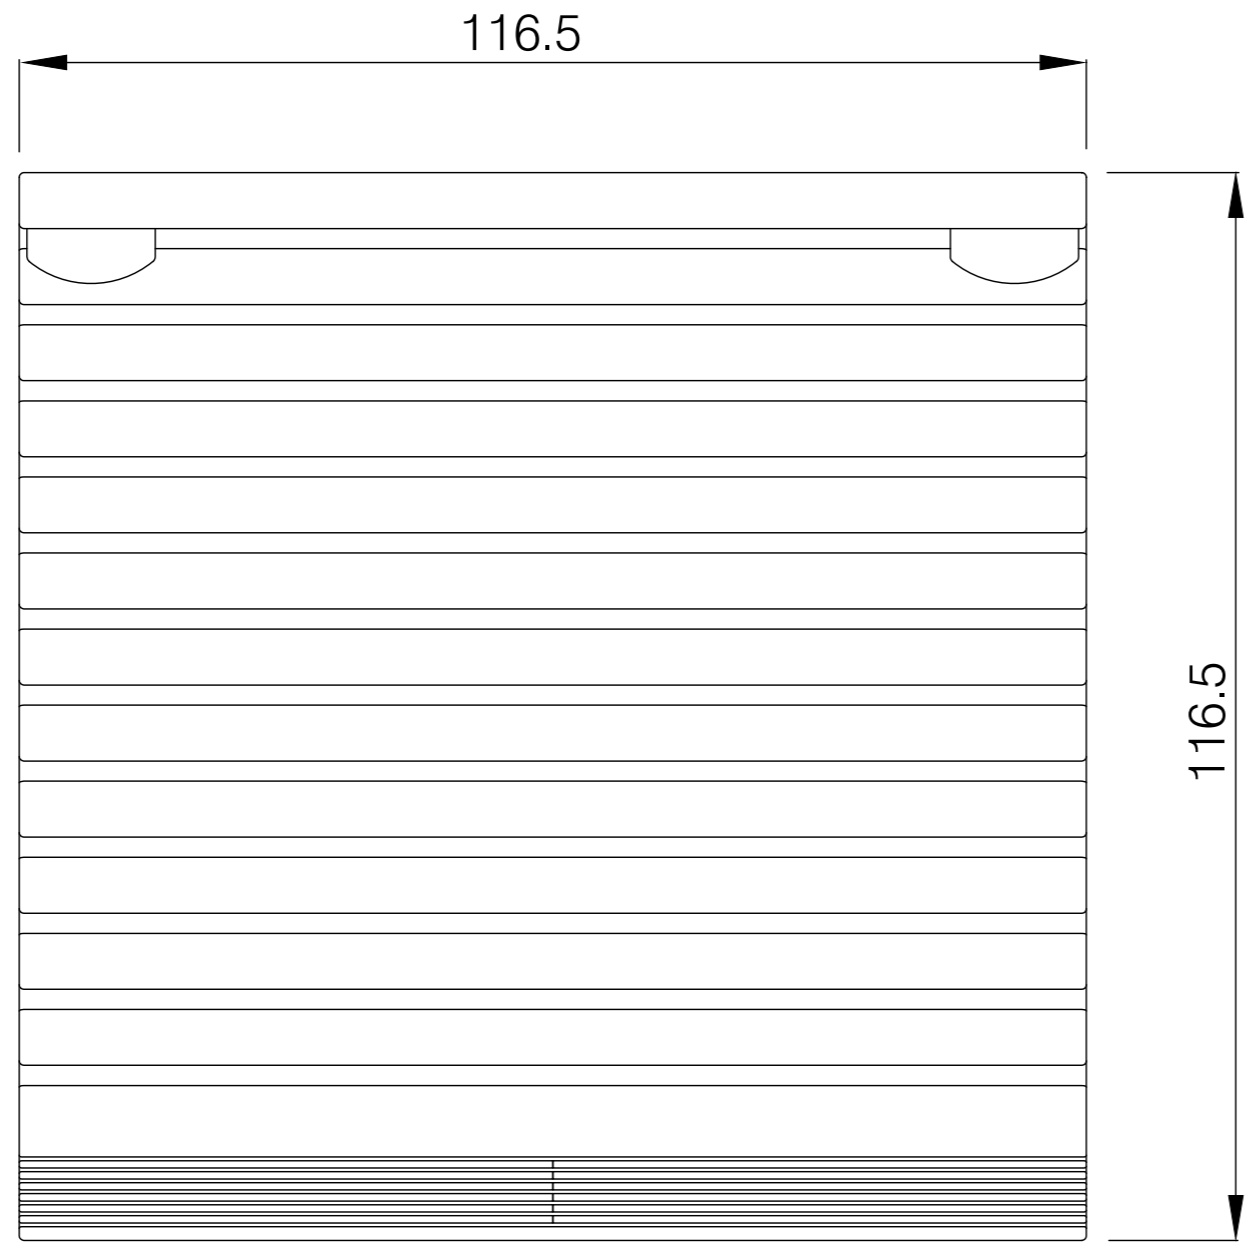

1 2 3 4 5 6 7 8

A
B
C
D
E
F

Queda terminantemente prohibida la reproducción o divulgación, total o parcial, de este plano sin previa autorización por escrito de IDE ELECTRIC, S.L.
Total or partial reproduction or disclosure of this document is strictly forbidden without the prior written approval of IDE ELECTRIC, S.L.

MODIFICADO / MODIFIED					
FIRMA / SIGNATURE DIGITAL	NOMBRE / NAME	FECHA / DATE	Nº EDIC. / MODIF.	DESCRIPCION DEL CAMBIO / CHANGE DESCRIPTION	
APROBADO / CHECKED	C.VICENTE	13/09/2021		DESCRIPCION / DESCRIPTION	
DIBUJADO / DRAWN	C.LÓPEZ	13/09/2021		VF60DC	
			HOJA 1 DE 1 / SHEET 1 OF 1	TOLERANCIAS GENERALES / GENERAL TOLERANCES	CODIGO DE PLANO / DRAWING CODE
www.ide.es			TAMAÑO / ESCALA / SIZE / SCALE	EN 22768-mK	994.06.052
					EDICION / EDITION Nº 1

1 2 3 4 5 6 7 8