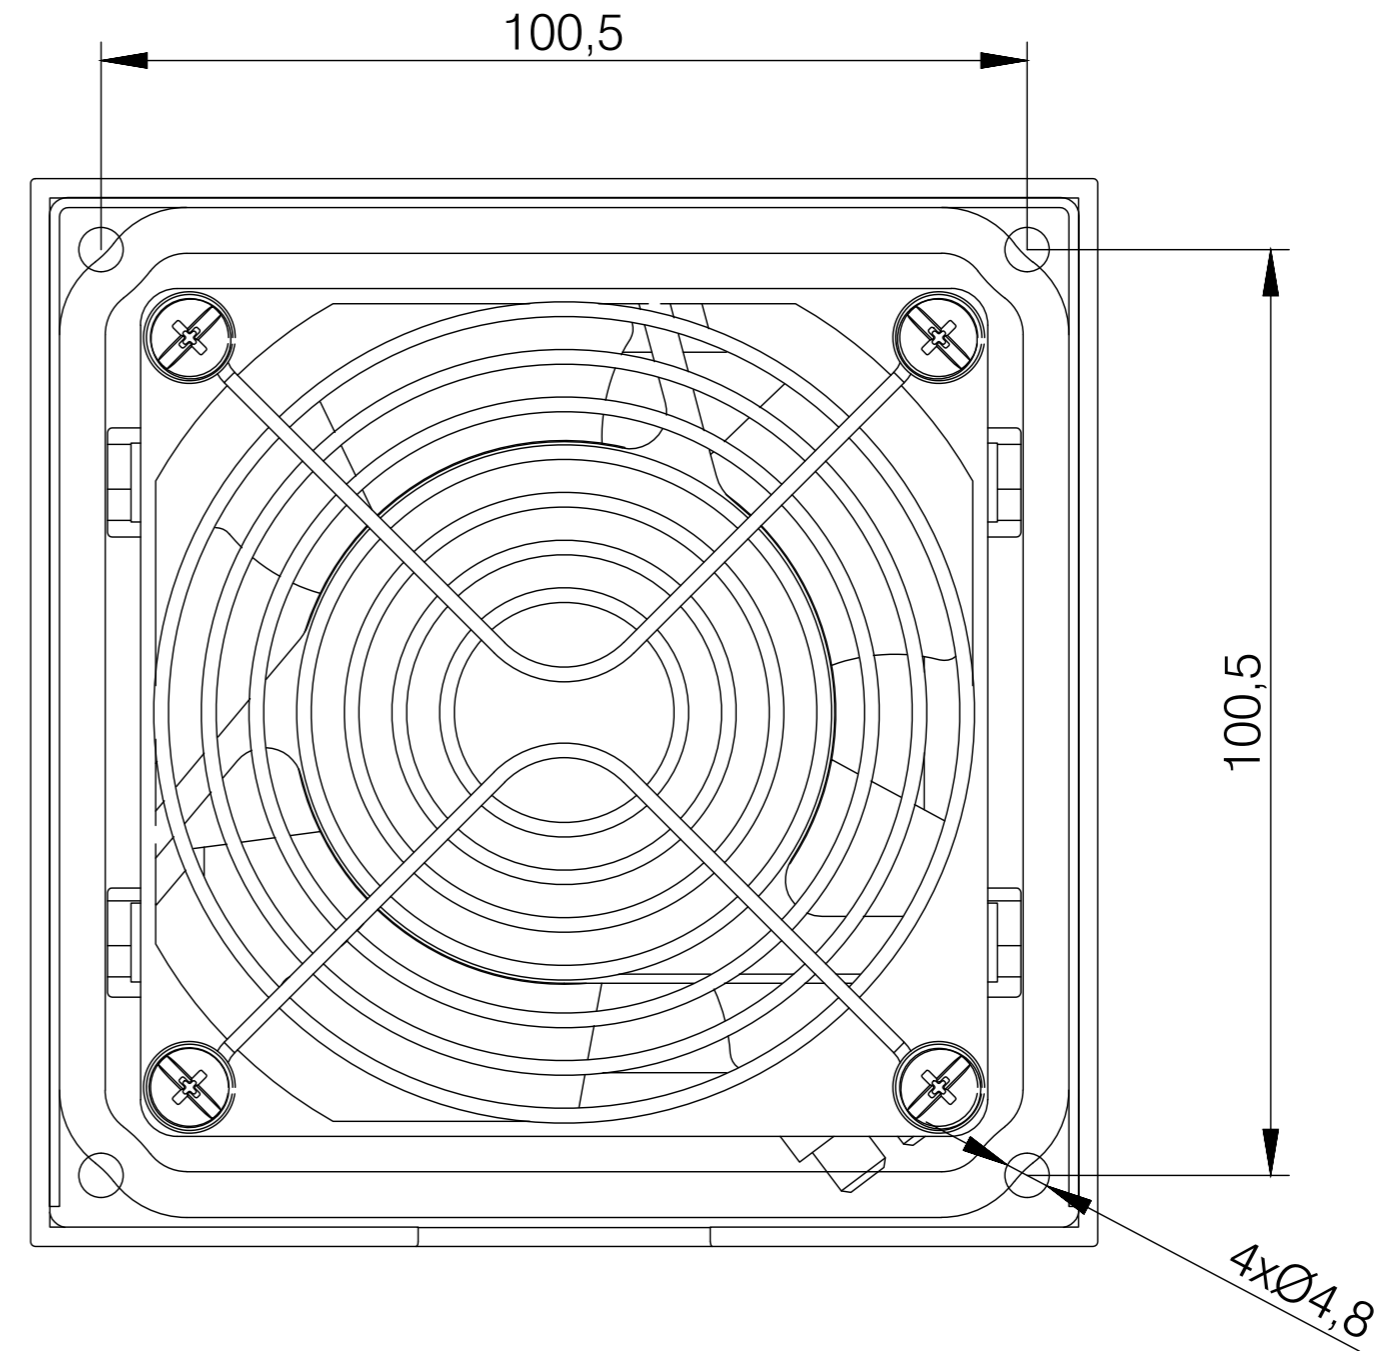

1 2 3 4 5 6 7 8

A
B
C
D
E
F

Queda terminantemente prohibida la reproducción o divulgación, total o parcial, de este plano sin previa autorización por escrito de IDE ELECTRIC, S.L.
Total or partial reproduction or disclosure of this document is strictly forbidden without the prior written approval of IDE ELECTRIC, S.L.

MODIFICADO / MODIFIED					
FIRMA / SIGNATURE DIGITAL	NOMBRE / NAME	FECHA / DATE	Nº EDIC. / MODIF.	DESCRIPCION DEL CAMBIO / CHANGE DESCRIPTION	
APROBADO / CHECKED	C.VICENTE	13/09/2021		DESCRIPCION / DESCRIPTION	
DIBUJADO / DRAWN	C.LÓPEZ	13/09/2021		VF60DC	
			HOJA 1 DE 1 / SHEET 1 OF 1	TOLERANCIAS GENERALES / GENERAL TOLERANCES	CODIGO DE PLANO / DRAWING CODE
www.ide.es			TAMAÑO / ESCALA / SIZE / SCALE	EN 22768-mK	994.06.052
					EDICION / EDITION Nº 1

1 2 3 4 5 6 7 8