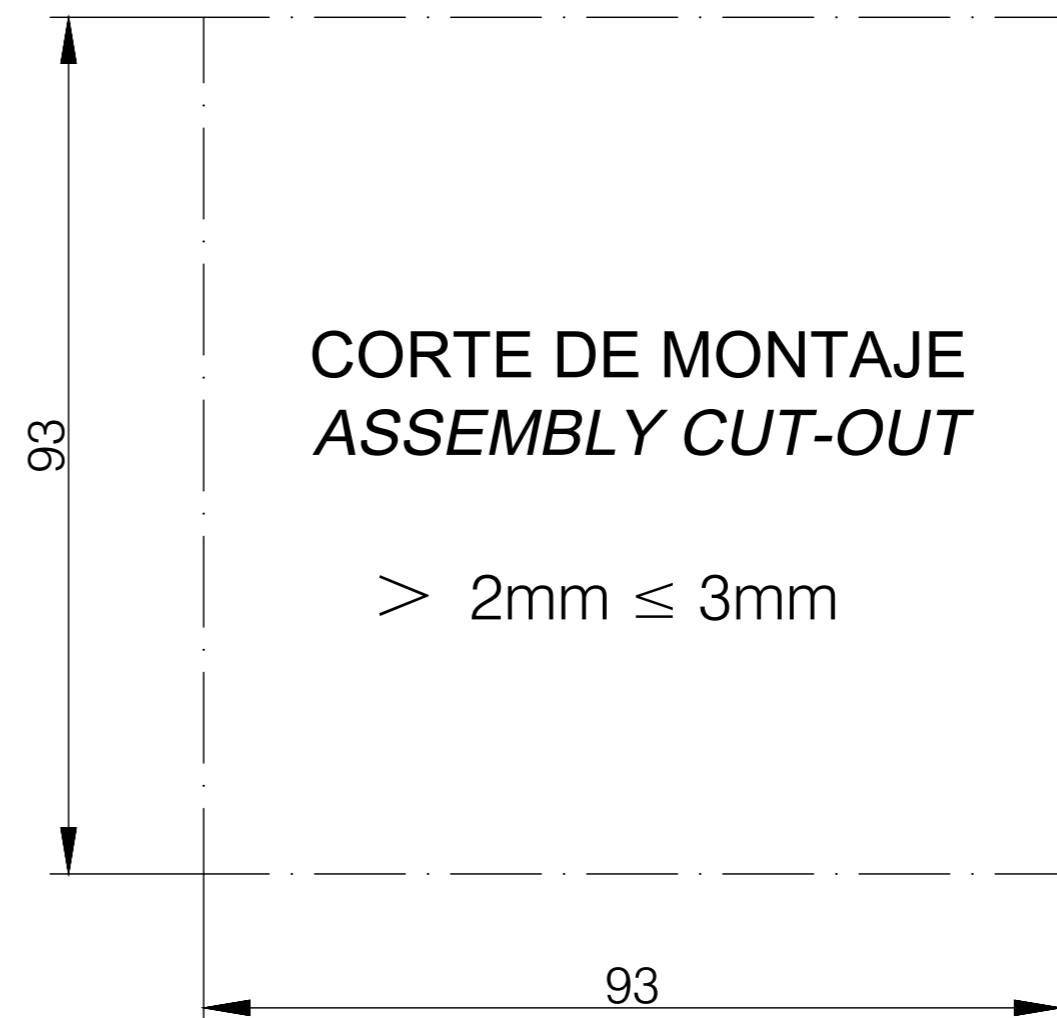

1 2 3 4 5 6 7 8

A
B
C
D
E
F

Queda terminantemente prohibida la reproducción o divulgación, total o parcial, de este plano sin previa autorización por escrito de IDE ELECTRIC, S.L.
Total or partial reproduction or disclosure of this document is strictly forbidden without the prior written approval of IDE ELECTRIC, S.L.

MODIFICADO / MODIFIED					
FIRMA / SIGNATURE DIGITAL	NOMBRE / NAME	FECHA / DATE	Nº EDIC. / MODIF.	DESCRIPCION DEL CAMBIO / CHANGE DESCRIPTION	
APROBADO / CHECKED	C.VICENTE	13/09/2021		DESCRIPCION / DESCRIPTION	
DIBUJADO / DRAWN	C.LÓPEZ	13/09/2021		VF60DC	
			HOJA 1 DE 1 / SHEET 1 OF 1	TOLERANCIAS GENERALES / GENERAL TOLERANCES	CODIGO DE PLANO / DRAWING CODE
www.ide.es			TAMAÑO / ESCALA / SIZE / SCALE	EN 22768-mK	994.06.052
					EDICION / EDITION Nº 1

1 2 3 4 5 6 7 8