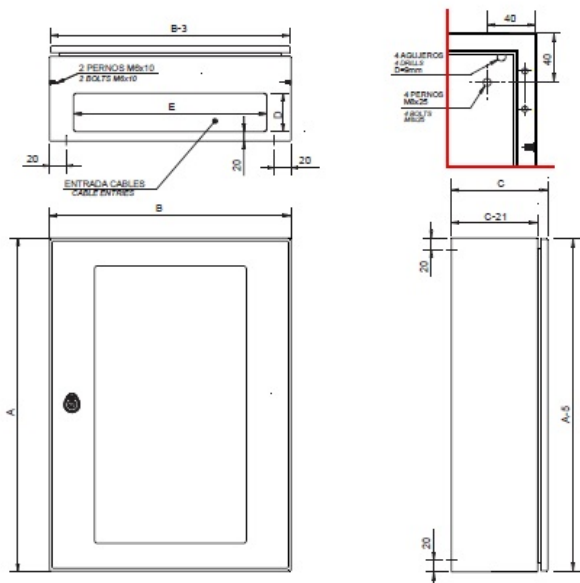

SÉRIE ARGENTA INOX

COFFRETS EN ACIER INOXYDABLE À FIXATION MURALE IP66

Description: COFFRET À FIXATION MURALE INOX 800x800x300 304L IP66 - PORTE TRANSP.

Référence:
INXT808030

Caractéristiques

Type de produit:	Coffret à fixation murale, en acier inoxydable AISI 304L
Dimensions extérieures:	(AxBxC) 800x800x300 mm
Installation:	En saillie
Type de porte:	Porte simple transparente. Réversible
Type de serrure:	Serrure en zamak peint à double panneton 5 mm - 1 serrure à 3 points
Finition:	Satiné Scotch 320
Couleur:	-
Description de la Plaque:	Avec plaque de montage lisse. Tôle d'acier galvanisé 2 mm
Poids (kg):	38,8
Matériaux:	Acier inoxydable AISI 304L
Épaisseur:	Corps: 1,5 mm. Porte: 1,5 mm.
Joint d'étanchéité:	Joint d'étanchéité injecté de polyuréthane
Matériau de la porte:	Verre trempé de 4 mm
Capacité:	-
Charge maximale du coffret:	
Charge maximale de la plaque:	300 kg
Charge maximale de la porte:	

COFFRETS EN ACIER INOXYDABLE À FIXATION MURALE IP66

Description: COFFRET À FIXATION MURALE INOX 800x800x300 304L IP66 - PORTE TRANSP.

Référence: INXT808030

Plan générique

Plan détaillé:  <http://www.ide.es/downloads/planos/pdf/INXT808030.pdf>

 <http://www.ide.es/downloads/planos/dxf/INXT808030.dxf>

 <http://www.ide.es/downloads/planos/stp/INXT808030.stp>

Entrée câbles:	-	Corps encastrable:	-
Fixation au mur:	(HauteurxLargeur) 760x760 mm	Matériau fixation au mur:	
Espace utile intérieur:	(HauteurxLargeurxProf.) 750x750x279 mm	Porte en verre creux transparent:	(HauteurxLargeur) 697x649 mm
Nb. de charnières:	3	Profilés sur la porte:	2