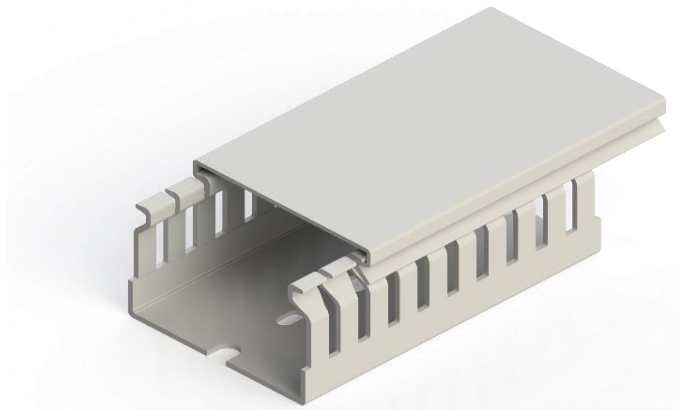

NORMRAHMEN

Kabelkanal Halogenfrei 60x40

Farbe		
RAL 7035 - Lichtgrau		

Abmessungen	
Länge	2.000,00 mm
Breite	60,00 mm
Höhe ohne Abdeckung	37,00 mm
Höhe mit Abdeckung	40,00 mm

Technische Daten				
Material	PC-ABS			
Entflammbarkeit	UL 94 V0			
Betriebstemperatur	-25°C / +90°C			