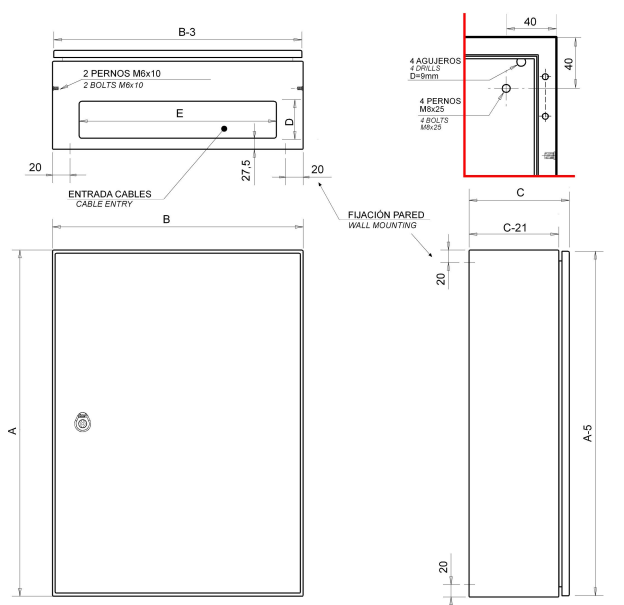

SÉRIE ARGENTA

COFFRETS EN ACIER À FIXATION MURALE IP66

Description: COFFRET À FIXATION MURALE 600x400x200 PO SANS PLAQUE IP66

Référence:
GN604020/SP

Caractéristiques

Type de produit:	Coffret à fixation murale
Dimensions extérieures:	(AxBxC) 600x400x200 mm
Installation:	En saillie
Type de porte:	Porte simple opaque. Réversible
Type de serrure:	Serrure à double panneton 5 mm - 2 serrures à 1 point
Finition:	Revêtement avec couche d'apprêt, plus peinture polyester endurcie RAL 7035 texturé, à protection UV
Couleur:	RAL 7035
Description de la Plaque:	Sans plaque de montage
Poids (kg):	10,9
Matériaux:	Acier laminé à froid EN 10130+A1
Épaisseur:	Corps: 1,2 mm. Porte: 1,2 mm. Entrée de câbles: 2 mm.
Joint d'étanchéité:	Joint d'étanchéité injecté de polyurethane
Matériau de la porte:	
Capacité:	
Charge maximale du coffret:	
Charge maximale de la plaque:	
Charge maximale de la porte:	

COFFRETS EN ACIER À FIXATION MURALE IP66

Description: COFFRET À FIXATION MURALE 600x400x200 PO SANS PLAQUE IP66

Référence: GN604020/SP

Plan générique

Plan détaillé:  <http://www.ide.es/downloads/planos/pdf/GN604020SP.pdf>

 <http://www.ide.es/downloads/planos/dxf/GN604020SP.dxf>

 <http://www.ide.es/downloads/planos/stp/GN604020SP.stp>

Entrée câbles:	(DxE) 125x285 mm
Fixation au mur:	(HauteurxLargeur) 260x260 mm
Espace utile intérieur:	(HauteurxLargeurxProf.) 550x350x179 mm
Nb. de charnières:	2