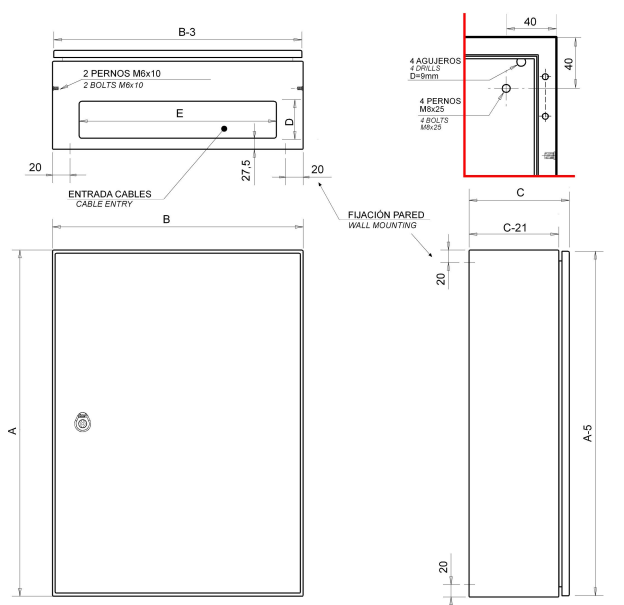

SÉRIE ARGENTA

COFFRETS EN ACIER À FIXATION MURALE IP66

Description: COFFRET À FIXATION MURALE 500x400x200 PO SANS PLAQUE IP66

Référence: GN504020/SP

Plan générique

Plan détaillé: <http://www.ide.es/downloads/planos/pdf/GN504020SP.pdf>

<http://www.ide.es/downloads/planos/dxf/GN504020SP.dxf>

<http://www.ide.es/downloads/planos/stp/GN504020SP.stp>