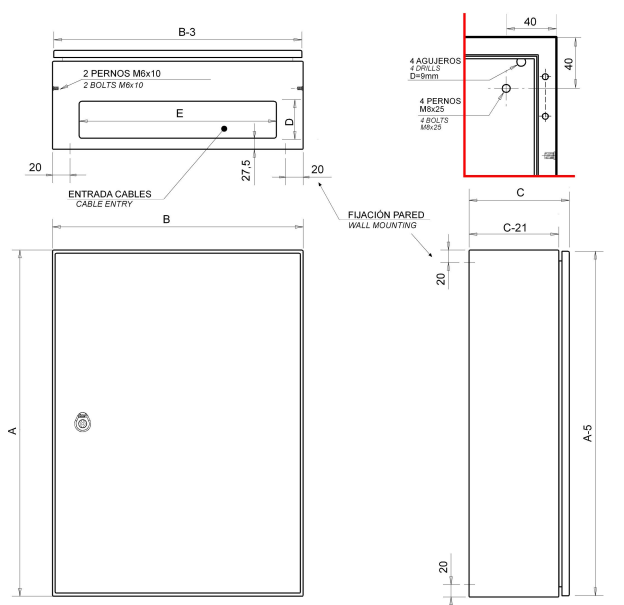

SÉRIE ARGENTA

COFFRETS EN ACIER À FIXATION MURALE IP66

Description: COFFRET À FIXATION MURALE 1200x600x250 PO SANS PLAQUE IP66

Référence:

GN1206025/SP

Caractéristiques

| | |
|-------------------------------|---|
| Type de produit: | Coffret à fixation murale |
| Dimensions extérieures: | (AxBxC) 1200x600x250 mm |
| Installation: | En saillie |
| Type de porte: | Porte simple opaque. Réversible |
| Type de serrure: | Serrure à double panneton 5 mm - 1 serrure à 3 points |
| Finition: | Revêtement avec couche d'apprêt, plus peinture polyester endurcie RAL 7035 texturé, à protection UV |
| Couleur: | RAL 7035 |
| Description de la Plaque: | Sans plaque de montage |
| Poids (kg): | 36,7 |
| Matériaux: | Acier laminé à froid EN 10130+A1 |
| Épaisseur: | Corps: 1,5 mm. Porte: 2 mm. Entrée de câbles: 2 mm. |
| Joint d'étanchéité: | Joint d'étanchéité injecté de polyurethane |
| Matériau de la porte: | |
| Capacité: | |
| Charge maximale du coffret: | |
| Charge maximale de la plaque: | |
| Charge maximale de la porte: | |

SÉRIE ARGENTA

COFFRETS EN ACIER À FIXATION MURALE IP66

Description: COFFRET À FIXATION MURALE 1200x600x250 PO SANS PLAQUE IP66

Référence: GN1206025/SP

Plan générique

Plan détaillé: <http://www.ide.es/downloads/planos/pdf/GN1206025SP.pdf>

<http://www.ide.es/downloads/planos/dxf/GN1206025SP.dxf>

<http://www.ide.es/downloads/planos/stp/GN1206025SP.stp>

| | |
|--------------------------------|---|
| Entrée câbles: | (DxE) 125x485 mm |
| Fixation au mur: | (HauteurxLargeur) 1160x1160 mm |
| Espace utile intérieur: | (HauteurxLargeurxProf.) 1150x550x229 mm |
| Nb. de charnières: | 3 |