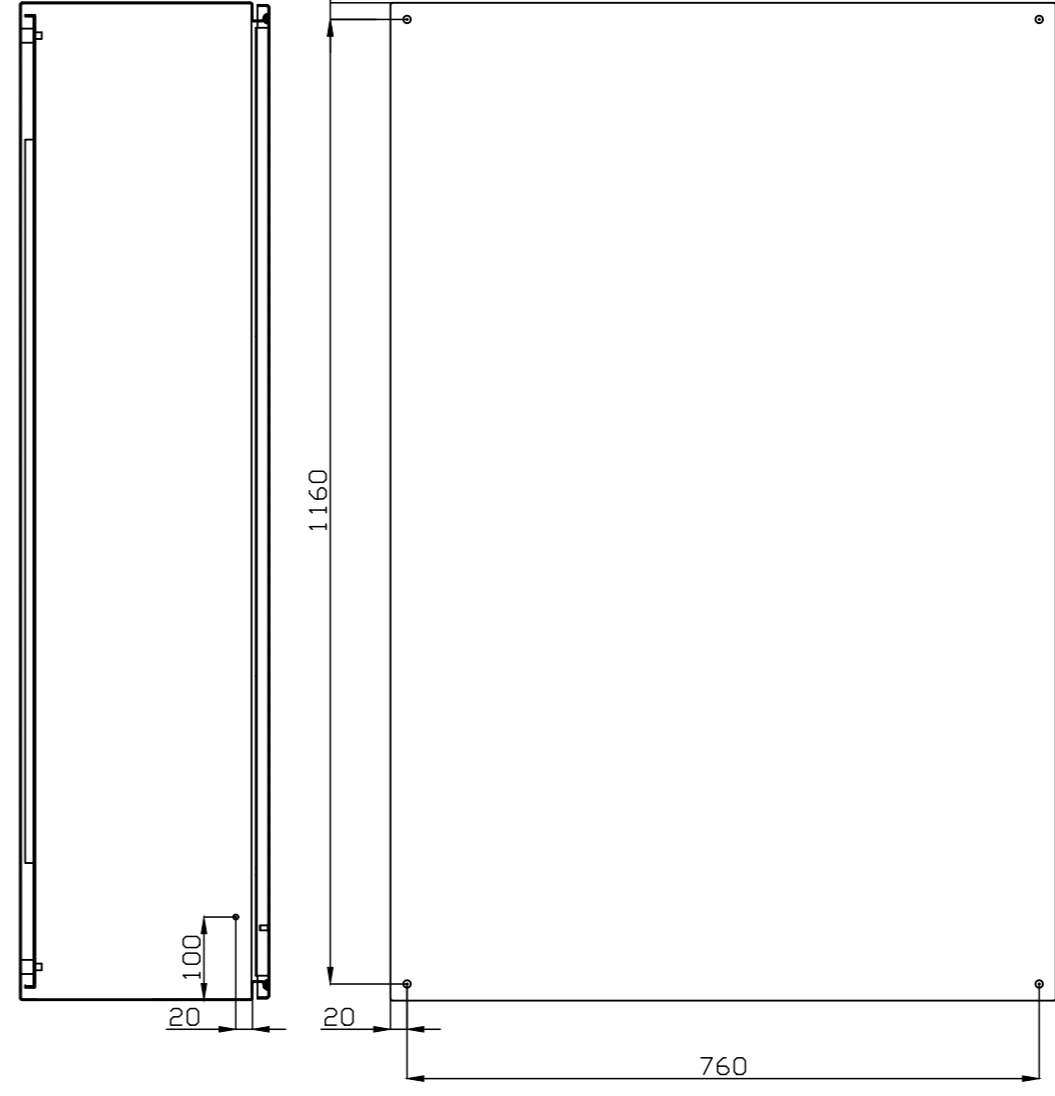

GNT1208030

GN1208030

Queda terminantemente prohibida la reproducción o divulgación, total o parcial, de este plano sin previa autorización por escrito de I División Eléctrica S.A.
Total or partial reproduction or disclosure of this document is strictly forbidden without the prior written approval of I División Eléctrica S.A.

MODIFICADO MODIFIED				DESCRIPCION DEL CAMBIO/ CHANGE DESCRIPTION	
FRMA / SIGNATURE DIGITAL	NOMBRE NAME	FECHA DATE	Nº EDIC. MODIF.	DESCRIPCION / DESCRIPTION	PROYECTO/PROJECT
APROBADO CHECKED	C.VICENTE	05/05/2020			ARGENTA
DIBUJADO DRAWN	C.LÓPEZ	05/05/2020		GN/GNT1208030	SUSTITUYE/REPLACE
HOJA 1 DE 1/ SHEET 1 OF 1		TOLERANCIAS GENERALES/ GENERAL TOLERANCES		CODIGO DE PLANO / DRAWING CODE	
TAMANO / SIZE	ESCALA / SCALE	EN 22768-mK		500.06.068	EDICION / EDITION Nº 1
A2	1:1				