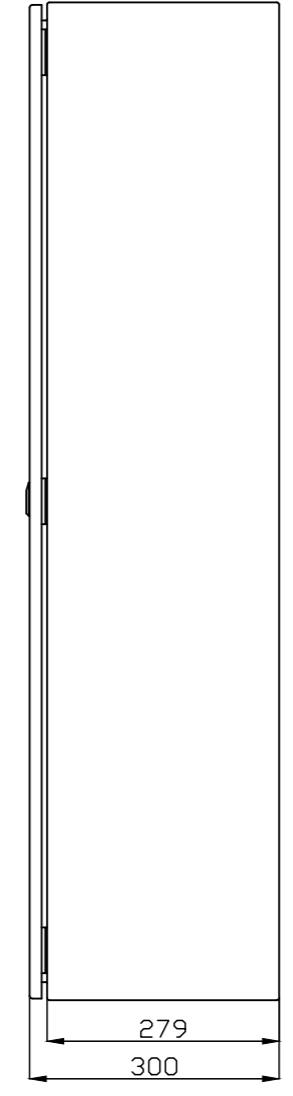

GNT1208030

GN1208030

Queda terminantemente prohibida la reproducción o divulgación, total o parcial, de este plano sin previa autorización por escrito de I División Eléctrica S.A.
Total or partial reproduction or disclosure of this document is strictly forbidden without the prior written approval of I División Eléctrica S.A.

MODIFICADO MODIFIED				DESCRIPCION DEL CAMBIO/ CHANGE DESCRIPTION	
FRMA / SIGNATURE DIGITAL	NOMBRE NAME	FECHA DATE	Nº EDIC. MODIF.	DESCRIPCION / DESCRIPTION	PROYECTO/PROJECT
APROBADO CHECKED	C.VICENTE	05/05/2020			ARGENTA
DIBUJADO DRAWN	C.LÓPEZ	05/05/2020		GN/GNT1208030	SUSTITUYE/REPLACE
HOJA 1 DE 1/ SHEET 1 OF 1		TOLERANCIAS GENERALES/ GENERAL TOLERANCES		CODIGO DE PLANO / DRAWING CODE	
TAMANO / SIZE	ESCALA / SCALE	EN 22768-mK		500.06.068	EDICION / EDITION Nº 1
A2	1:1				