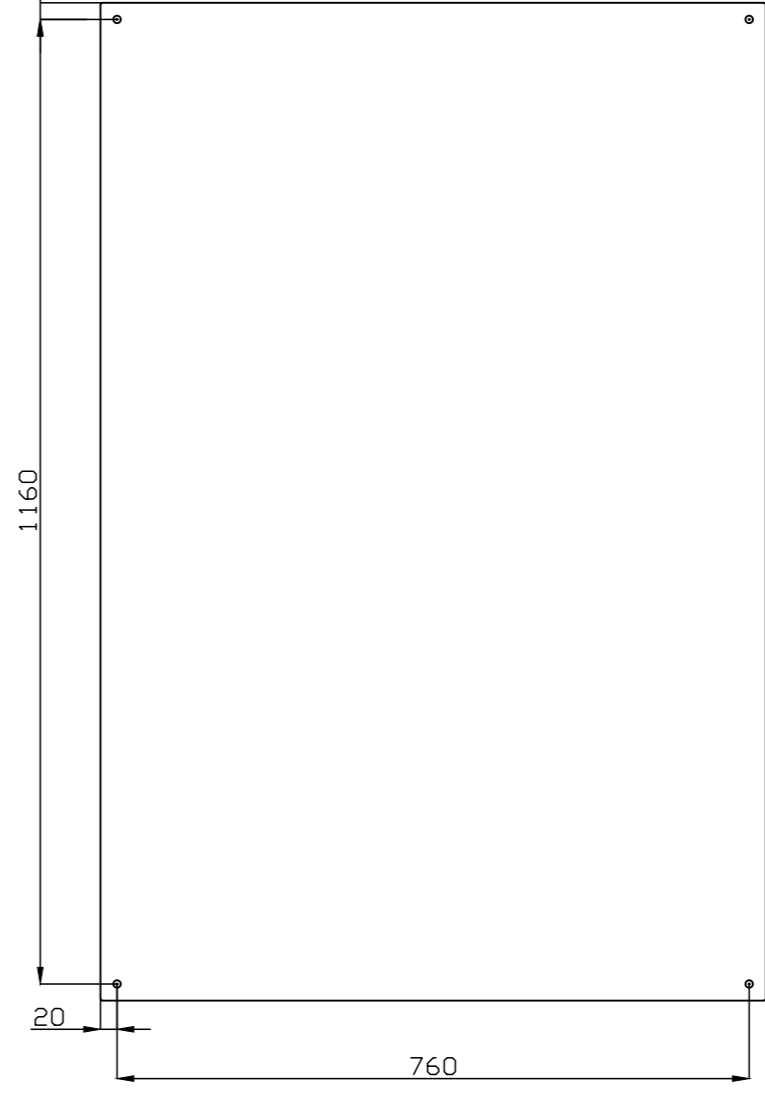

GNT1208030

GN1208030

Queda terminantemente prohibida la reproducción o divulgación, total o parcial, de este plano sin previa autorización por escrito de I División Eléctrica S.A.
Total or partial reproduction or disclosure of this document is strictly forbidden without the prior written approval of I División Eléctrica S.A.

MODIFICADO MODIFIED				DESCRIPCION DEL CAMBIO/ CHANGE DESCRIPTION	
FRMA / SIGNATURE DIGITAL	NOMBRE NAME	FECHA DATE	Nº EDIC. MODIF.	DESCRIPCION / DESCRIPTION	PROYECTO/PROJECT
APROBADO CHECKED	C.VICENTE	05/05/2020			ARGENTA
DIBUJADO DRAWN	C.LÓPEZ	05/05/2020		GN/GNT1208030	SUSTITUYE/REPLACE
HOJA 1 DE 1/ SHEET 1 OF 1		TOLERANCIAS GENERALES/ GENERAL TOLERANCES		CODIGO DE PLANO / DRAWING CODE	
TAMANO / SIZE	ESCALA / SCALE	EN 22768-mK		500.06.068	EDICION / EDITION Nº 1
A2	1:1				