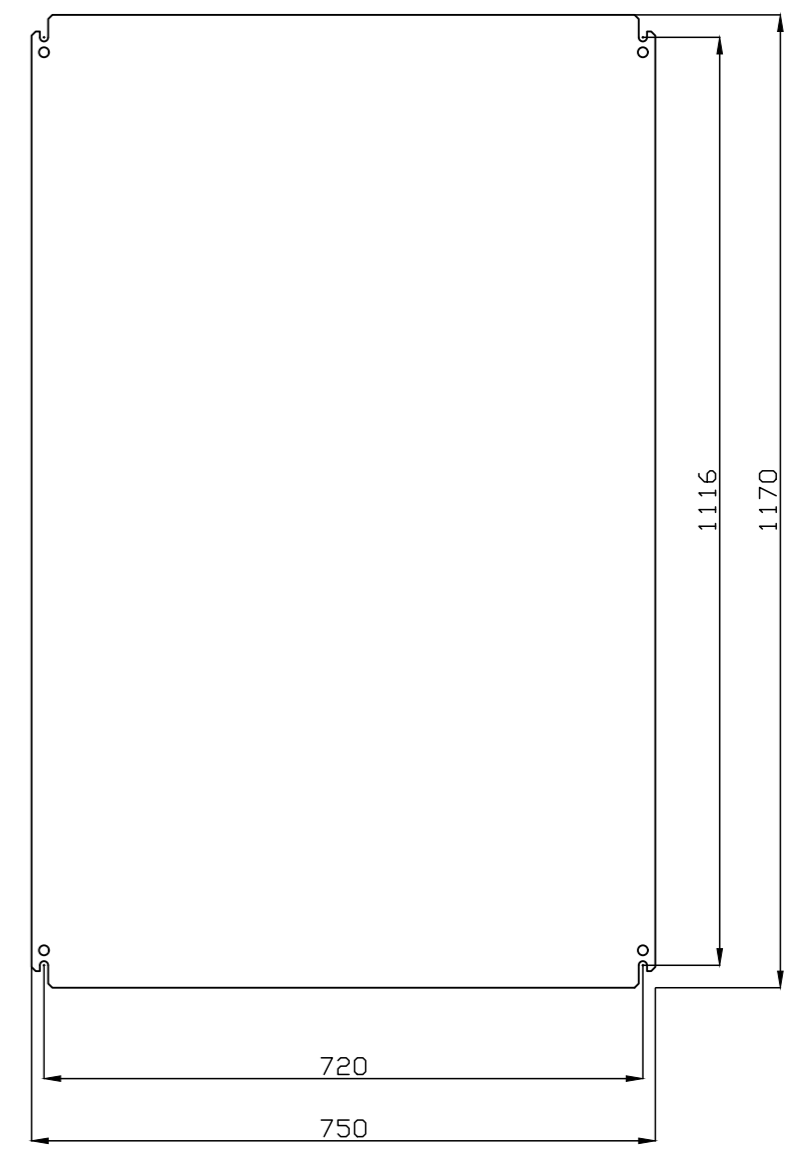

GNT1208030

GN1208030

Queda terminantemente prohibida la reproducción o divulgación, total o parcial, de este plano sin previa autorización por escrito de I División Eléctrica S.A.
Total or partial reproduction or disclosure of this document is strictly forbidden without the prior written approval of I División Eléctrica S.A.

MODIFICADO MODIFIED				DESCRIPCION DEL CAMBIO/ CHANGE DESCRIPTION	
FRMA / SIGNATURE DIGITAL	NOMBRE NAME	FECHA DATE	Nº EDIC. MODIF.	DESCRIPCION / DESCRIPTION	PROYECTO/PROJECT
APROBADO CHECKED	C.VICENTE	05/05/2020			ARGENTA
DIBUJADO DRAWN	C.LÓPEZ	05/05/2020		GN/GNT1208030	SUSTITUYE/REPLACE
HOJA 1 DE 1/ SHEET 1 OF 1		TOLERANCIAS GENERALES/ GENERAL TOLERANCES		CODIGO DE PLANO / DRAWING CODE	
TAMANO / SIZE	ESCALA / SCALE	EN 22768-mK		500.06.068	EDICION / EDITION Nº 1
A2	1:1				