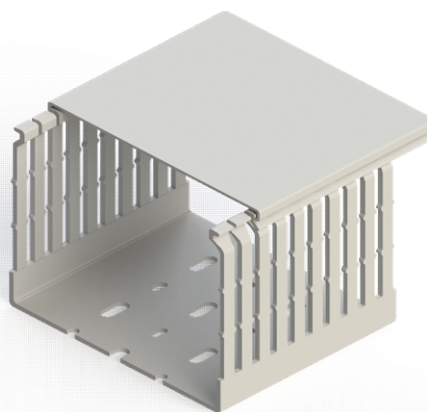

NORMRAHMEN

Kabelkanal Halogenfrei 120x100mm

Farbe		
Lichtgrau RAL 7035		

Abmessungen	
Länge	2.000,00 mm
Breite	120,00 mm
Höhe ohne Abdeckung	97.60 mm
Höhe mit Abdeckung	100 mm

Technische Daten			
Material	PC-ABS		
Entflammbarkeit			
Max. Betriebstemp.	60°C	Min. Betriebstemp.	-25 °C